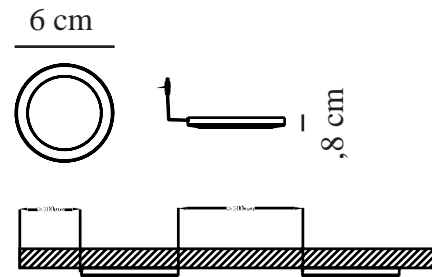

LISMORE | PÅBYGNINGSSPOT | KROM

76730001

nordlux®

Spænding (V): 12 Volt
IP-vurdering: IP20
Klasse (klasse 1, klasse 2, klasse 3): Klasse 3 (12V)
Pærefatning: LED Module
Parallelforbindelse: False

Primært materiale: Plast
Glasfarve: Klar
Ledningens farve: Hvid
Ledningens længde (cm): 150
Farve: Krom

Højde (cm): 0.6
Indbygning, spotdiameter (cm): 6
Monteres direkte i isolering: False
EAN-nummer: 5701581210684
TUN: 1543943
Varenummer: 76730001
Stk. pr. master-kasse: 3

Salgskasse, højde (cm): 5.5
Salgskasse, bredde (cm): 19.5
Salgskasse, dybde (cm): 21
Salgskasse, volumen (m³): 0.0023
Nettovægt af produkt (kg): 0.2

Lysstyrke (lumen): 75
Farvetemperatur (K): 3000
Ra-værdi : 80
Levetid (timer): 30000
Strålevinkel (°) : 120
Candela (cd) (kun for retningsbestemt lampe): 16
Energiklasse: F
Faktisk effekt (W): 0.7

- Ideelt egnet til underskabsbelysning • Ledning medfølger (1,5 m)
- 5 års LED-garanti