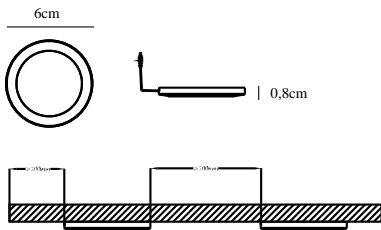

# LISMORE | PÅBYGNINGSSPOT | KROM

76730001

nordlux®

Spænding (V): 12 Volt  
IP-vurdering: IP20  
Klasse (klasse 1, klasse 2, klasse 3): Klasse 3 (12V)  
Pærefatning: LED Module  
Placering af afbryder: På ledningen  
Parallelforbindelse: False

Primært materiale: Plast  
Glasfarve: Klar  
Ledningens farve: Hvid  
Ledningens længde (cm): 150  
Farve: Krom

Indbygning, spotdiameter (cm): 6  
Monteres direkte i isolering: False  
EAN-nummer: 5701581210684  
TUN: 1543943  
Varenummer: 76730001

Stk. pr. master-kasse: 3  
Salgskasse, højde (cm): 5.5  
Salgskasse, bredde (cm): 19.5  
Salgskasse, dybde (cm): 21  
Salgskasse, volumen (m<sup>3</sup>): 0.0023  
Nettovægt af produkt (kg): 0.2

Lysstyrke (lumen): 75  
Farvetemperatur (K): 3000  
Ra-værdi : 80  
Levetid (t.): 30000  
Strålevinkel (°) : 120  
Candela (cd) (kun for retningsbestemt lampe): 16  
Energiklasse: F