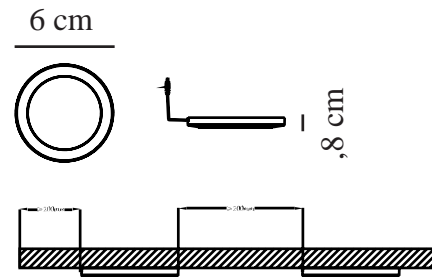

LISMORE | SURFACE SPOT | CHROMÉ

76730001

nordlux®

Tension (V): 12 Volt
Protection IP: IP20
Classe (Classe 1, Classe 2, Classe 3): Classe 3 (12V)
Culot d'ampoule: LED Module
Connexion parallèle: False

Matière première: Matière plastique
Couleur du verre: Transparent
Couleur du câble: Blanc
Longueur du câble (cm): 150
Couleur: Chromé

Hauteur (cm): 0.6

Diamètre du spot (cm): 6
Installation directement dans l'isolant: False

EAN: 5701581210684
TUN: 1543943
Numéro d'article: 76730001
Pièces par unité d'emballage: 3
Hauteur de la boîte de vente (cm): 5.5
Largeur de la boîte de vente (cm): 19.5

Profondeur de la boîte de vente (cm): 21
Volume de la boîte de vente m³: 0.0023
Poids net du produit (kg): 0.2

Luminosité de l'éclairage (Lumen): 75
Température de couleur (K): 3000
Valeur Ra : 80
Durée de vie (heures): 30000
Angle de diffusion de l'éclairage (°) : 120
Candela (cd) (pour lampe directionnelle uniquement): 16
Classe énergétique: F
Puissance active (W): 0.7