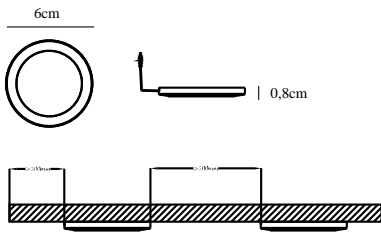

LISMORE | SURFACE SPOT | CHROMÉ

76730001

nordlux®

Tension (V): 12 Volt
Protection IP: IP20
Classe (Classe 1, Classe 2, Classe 3): Classe 3 (12V)
Culot d'ampoule: LED Module
Installation du commutateur: Sur le câble
Connexion parallèle: False

Matière première: Matière plastique
Couleur du verre: Transparent
Couleur du câble: Blanc
Longueur du câble (cm): 150
Couleur: Chromé

Diamètre du spot (cm): 6
Installation directement dans l'isolant: False
EAN: 5701581210684
TUN: 1543943
Numéro d'article: 76730001
Pièces par unité d'emballage: 3
Hauteur de la boîte de vente (cm): 5.5

Largeur de la boîte de vente (cm): 19.5
Profondeur de la boîte de vente (cm): 21
Volume de la boîte de vente m³: 0.0023
Poids net du produit (kg): 0.2

Luminosité de l'éclairage (Lumen): 75
Température de couleur (K): 3000
Valeur Ra : 80
Durée de vie (h): 30000
Angle de diffusion de l'éclairage (°) : 120
Candela (cd) (pour lampe directionnelle uniquement): 16
Classe énergétique: F