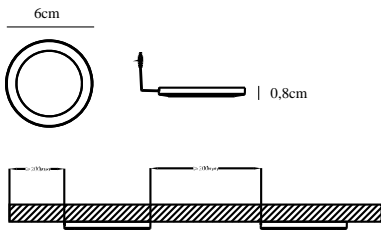

LISMORE | INN/PÅBYGGINGSPOT | KROM

76730001

nordlux®

Spennning (V): 12 Volt
IP-grad: IP20
Klasse (Klasse 1, Klasse 2, Klasse 3): Klasse 3 (12V)
Pæresokkel: LED Module
Bryter plassering: På ledning
Parallellkobling: False

Primært materiale: Plast
Farge på glasset: Klar
Kabelfarge: Hvit
Kabellengde (cm): 150
Farge: Krom

Diameter, innebygd spot (cm): 6
Monteres direkte i isolasjonen:
False

EAN: 5701581210684
TUN: 1543943

Artikkelnummer: 76730001
Stk. per master box: 3
Høyde på salgseske (cm): 5.5
Bredde på salgseske (cm): 19.5
Dybde på salgseske (cm): 21
Volum i salgseske m³ : 0.0023
Produktets nettovekt (kg): 0.2

Lysstyrke (Lumen): 75
Fargetemperatur (K): 3000
Ra-verdi : 80
Levetid (h): 30000
Strålevinkel (°) : 120
Candela (cd) (kun for retningsbestemt lampe): 16
Energiklasse: F

- Ideell som belysning under skap • Kabel 1,5m inkludert
- Inline på/av-bryter • 5 års LED-garanti