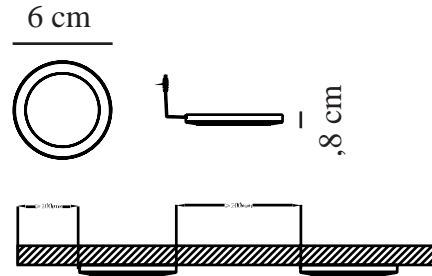

# LISMORE | INN/PÅBYGGINGSPOT | KROM

76730001

nordlux®

Spenning (V): 12 Volt  
IP-grad: IP20  
Klasse (Klasse 1, Klasse 2, Klasse 3): Klasse 3 (12V)  
Pæresokkel: LED Module  
Parallellkobling: False

Primært materiale: Plast  
Farge på glasset: Klar  
Kabelfarge: Hvit  
Kabellengde (cm): 150  
Farge: Krom

Høyde (cm): 0.6  
Diameter, innebygd spot (cm): 6  
Monteres direkte i isolasjonen:  
False

EAN: 5701581210684  
TUN: 1543943

Artikkelnummer: 76730001  
Stk. per master box: 3  
Høyde på salgseske (cm): 5.5  
Bredde på salgseske (cm): 19.5  
Dybde på salgseske (cm): 21  
Volum i salgseske m<sup>3</sup> : 0.0023  
Produktets nettovekt (kg): 0.2

Lysstyrke (Lumen): 75  
Fargetemperatur (K): 3000  
Ra-verdi : 80  
Levetid (timer): 30000  
Strålevinkel (°) : 120  
Candela (cd) (kun for retningsbestemt lampe): 16  
Energiklasse: F  
Faktisk strømbruk (W): 0.7