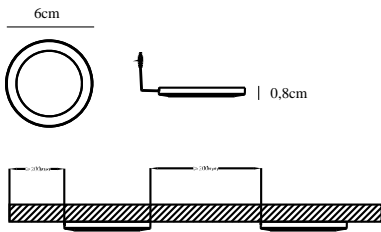

LISMORE | DOWNLIGHT-IN-PÅBYGGNAD | KROM

76730001

nordlux®

Spänning (V): 12 Volt
IP-grad: IP20
Klass (Klass 1, Klass 2, Klass 3):
Klass 3 (12V)
Lampfättning: LED Module
Placering strömbrytare: På kabeln
Parallellkoppling: False

Primärt material: Plast
Glasfärg: Klar
Kabelfärg: Vit
Kabellängd (cm): 150
Färg: Krom

Inbyggd spot, diameter (cm): 6
Montera direkt i isoleringen: False
EAN: 5701581210684
TUN: 1543943
Artikelnummer: 76730001

Antal per kolla: 3
Säljförpackning höjd (cm): 5.5
Säljförpackning bredd cm: 19.5
Säljförpackning djup (cm): 21
Säljförpackning volym m³: 0.0023
Productens nettovikt (kg): 0.2

Ljusstyrka (lumen): 75
Färgtemperatur (K): 3000
Ra-värde : 80
Livslängd (h): 30000
Ljusspridningsvinkel (°) : 120
Candela (cd) (endast för riktad
lampa): 16
Energiklass: F