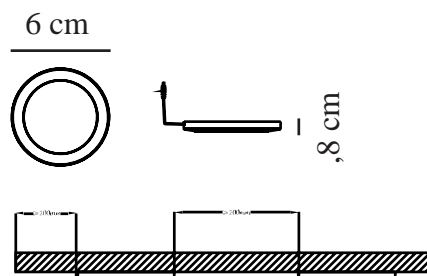

LISMORE | DOWNLIGHT-IN-PÅBYGGNAD | KROM

76730001

nordlux®

Spänning (V): 12 Volt
IP-grad: IP20
Klass (Klass 1, Klass 2, Klass 3):
Klass 3 (12V)
Lampfättning: LED Module
Parallellkoppling: False

Primärt material: Plast
Glasfärg: Klar
Kabelfärg: Vit
Kabellängd (cm): 150
Färg: Krom

Höjd (cm): 0.6
Inbyggd spot, diameter (cm): 6
Montera direkt i isoleringen: False

EAN: 5701581210684
TUN: 1543943
Artikelnummer: 76730001
Antal per kolla: 3

Säljförpackning höjd (cm): 5.5
Säljförpackning bredd cm: 19.5
Säljförpackning djup (cm): 21
Säljförpackning volym m³: 0.0023
Producttens nettovikt (kg): 0.2

Ljusstyrka (lumen): 75
Färgtemperatur (K): 3000
Ra-värde : 80
Livslängd (timmar): 30000
Ljusspridningsvinkel (°) : 120
Candela (cd) (endast för riktad
lampa): 16
Energiklass: F
Faktisk watt (W): 0.7

- Idealisk för belysning under skåp • Kabel medföljer (1,5 m)
- 5 års LED-garanti