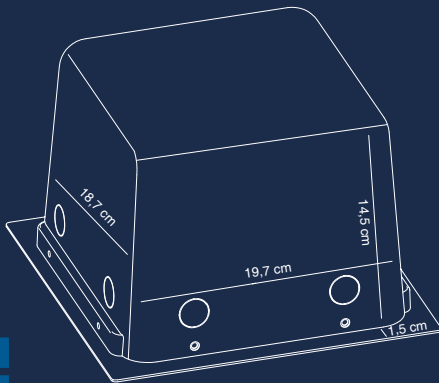

nordlux

nordlux®

SPOTBOX

FOR BESKYTTELSE AF DOWNLIGHTS

Item N°: 76859999

Db: 1554126

AAD:16082023 NS

Nordlux UK

Unit 22, Deanfield Court

BB7 1QS Clitheroe Lancashire

01200422777

www.nordlux.com

Nordlux A/S - Østre Havnegade 34 · DK-9000 Aalborg