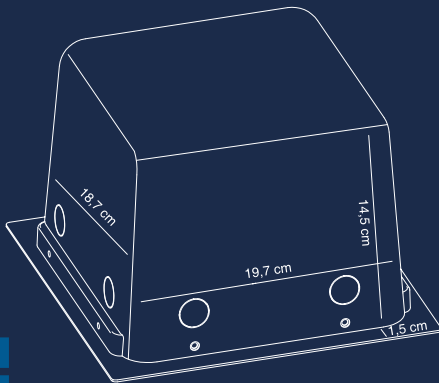

nordlux

nordlux®

SPOTBOX

FOR BESKYTTELSE AF DOWNLIGHTS

Item N°: 76859999

Db: 1554126

AAD:16082023 NS

Nordlux UK