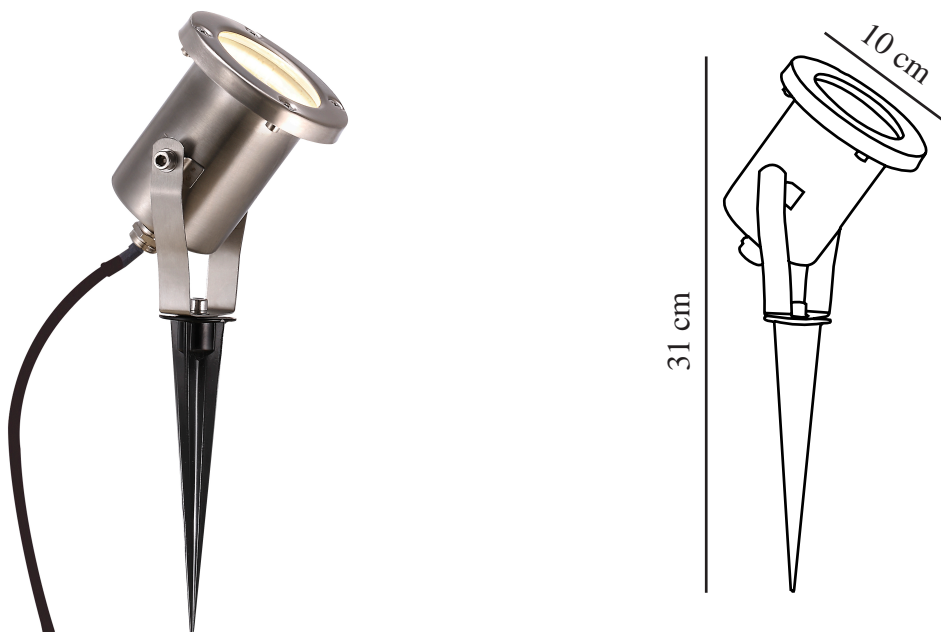

# TAURUS | SPOTLIGHT | RUSTFRIT STÅL

77029934

nordlux®

Spænding (V): 230 Volt  
IP-vurdering: IP54  
Maksimal pæreeffekt (W): 28W  
Klasse (klasse 1, klasse 2, klasse 3): Klasse 1 (Jord)  
Pærefatning: GU10  
Parallelforbindelse: False

Farve: Rustfrit stål  
Højde (cm): 31  
EAN-nummer: 5701581324183  
TUN: 1824818  
Varenummer: 77029934

Stk. pr. master-kasse: 3  
Salgskasse, højde (cm): 18  
Salgskasse, bredde (cm): 11  
Salgskasse, dybde (cm): 11  
Salgskasse, volumen (m<sup>3</sup>): 0.0022  
Nettovægt af produkt (kg): 0.52

Primært materiale: Rustfrit stål  
Glasfarve: Klar  
Ledningens farve: Sort  
Ledningens længde (cm): 150  
Ledningens overflademateriale: Gummi  
Kan ledningen udskiftes?: False  
Egnet til kystnære områder: False

• Velegnet til GU10-pære • Fast ledning (1,5 meter)

Taurus fra Nordlux er en ny og smart mulighed for at få udendørs belysning overalt omkring din bolig. Brug den til at få spot på din bolig, på din have eller til at få en flot oplyst indkørsel.