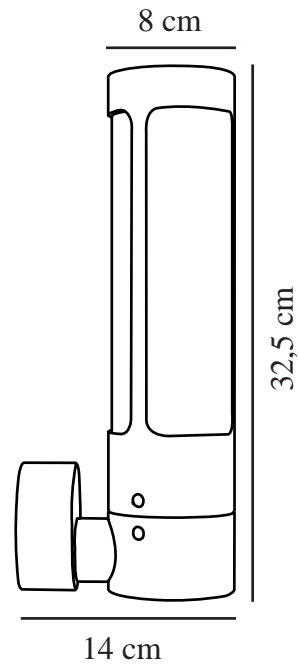

HELIX | WANDLEUCHE | CORTEN

77479938

nordlux®

Spannung (V): 230 Volt
IP-Grad: IP44
Maximale Lampenleistung (W):
8W

Klasse (Klasse 1, Klasse 2,
Klasse 3): Klasse 1 (Geerdet)
Leuchtmittelsockel: GU10
Parallelschaltung: True

Hauptmaterial: Corteen
Sekundärmaterial: Plastik
Geeignet für Meeresklima: True
Farbe: Corten

Höhe (cm): 32.5
Länge (cm): 14
Projektion (cm): 8

EAN: 5704924005893
TUN: 2140718
Artikelnummer: 77479938
Stück pro Hauptkarton: 3
Verkaufsbox Höhe (cm): 34

Verkaufsbox Breite (cm): 8.5
Verkaufsbox Tiefe (cm): 14.5
Verkaufsbox Volumen m³: 0.0042
Produkt Nettogewicht (kg): 1.42

- **Parallelschaltung möglich**
- **Robustes Material, das für raue Wetterbedingungen gut geeignet ist**
- **15 Jahre Garantie für großflächige Korrosionen**

Helix mit ihrem markanten Design lässt Außenbereiche erstrahlen. Die Schrauben sind sichtbar und die Oberfläche strotzt geradezu vor rauem Selbstbewusstsein. Die Lichtquelle selbst ist für das Auge verborgen. Sie strahlt von unten in den oberen Teil der Leuchte, wo sich das Licht gleichmäßig verteilt und damit für eine indirekte Beleuchtung sorgt. Design by Bønnelycke MDD.