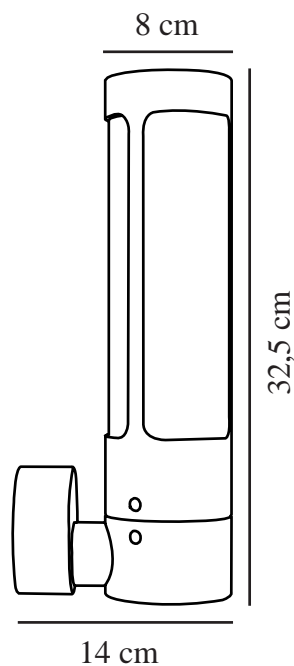

HELIX | VÆGLAMPPE | CORTEN

77479938

nordlux®

Spænding (V): 230 Volt
IP-vurdering: IP44
Maksimal pæreeffekt (W): 8W
Klasse (klasse 1, klasse 2, klasse 3): Klasse 1 (Jord)
Pærefatning: GU10
Parallelforbindelse: True

Højde (cm): 32.5
Længde (cm): 14
Projektion (cm): 8
EAN-nummer: 5704924005893
TUN: 2140718
Varenummer: 77479938

Stk. pr. master-kasse: 3
Salgskasse, højde (cm): 34
Salgskasse, bredde (cm): 8.5
Salgskasse, dybde (cm): 14.5
Salgskasse, volumen (m³): 0.0042
Nettovægt af produkt (kg): 1.42