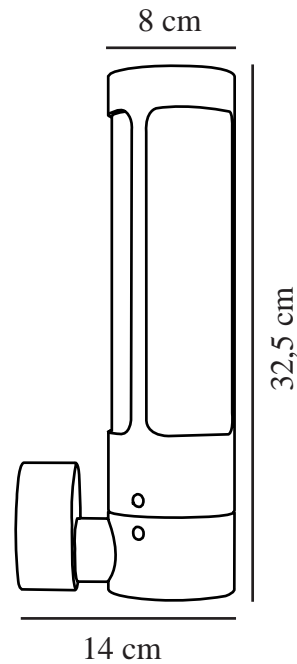

HELIX | APPLIQUE MURALE | CORTEN

77479938

nordlux®

Tension (V): 230 Volt
Protection IP: IP44
Puissance maximale de l'ampoule (W): 8W
Classe (Classe 1, Classe 2, Classe 3): Classe 1 (Prise de terre)
Culot d'ampoule: GU10
Connexion parallèle: True

Matière première: Corteen
Matériau secondaire: Matière plastique
Convient pour le bord de mer: True
Couleur: Corten

Hauteur (cm): 32.5
Longueur (cm): 14
Projection (cm): 8

EAN: 5704924005893
TUN: 2140718
Numéro d'article: 77479938
Pièces par unité d'emballage: 3
Hauteur de la boîte de vente (cm): 34
Largeur de la boîte de vente (cm): 8.5

Profondeur de la boîte de vente (cm): 14.5
Volume de la boîte de vente m³: 0.0042
Poids net du produit (kg): 1.42

- Connexion parallèle possible • Matériau durable adapté aux conditions climatiques difficiles
- Garantie de 15 ans sur la détérioration de la surface