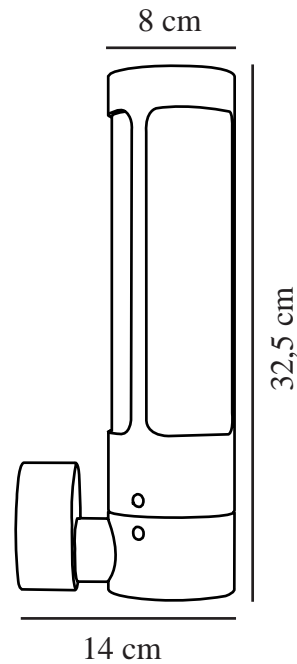

HELIX | WANDVERLICHTING | CORTEN

77479938

nordlux®

Spanning (V): 230 Volt
IP-graad: IP44
Maximaal lampvermogen (W): 8W
Klasse (Klasse 1, Klasse 2, Klasse 3): Klasse 1
(Aardecontact)
Lampfitting: GU10
Parallele verbinding: True

Hoogte (cm): 32.5
Lengte (cm): 14
Projectie (cm): 8
EAN: 5704924005893
TUN: 2140718
Artikelnummer: 77479938

Stuks per masterdoos: 3
Hoogte verkoopdoos (cm): 34
Breedte verkoopdoos (cm): 8.5
Diepte verkoopdoos (cm): 14.5
Verkoopdoos inhoud m³ : 0.0042
Nettogewicht product (kg): 1.42