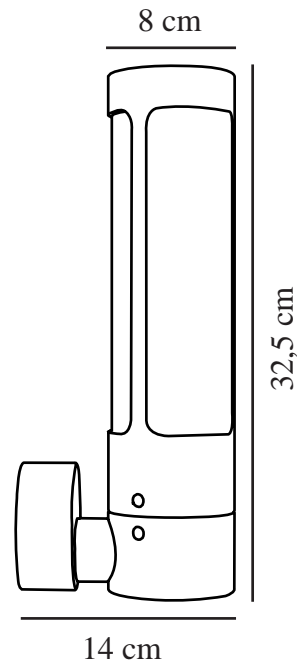

HELIX | VEGGLAMPE | CORTEN

77479938

nordlux®

Spenning (V): 230 Volt
IP-grad: IP44
Maksimal lysstyrke (W): 8W
Klasse (Klasse 1, Klasse 2, Klasse 3): Klasse 1
Pæresokkel: GU10
Parallellkobling: True

Farge: Corten
Høyde (cm): 32.5
Lengde (cm): 14
Projeksjon (cm): 8

EAN: 5704924005893
TUN: 2140718

Artikkelnummer: 77479938
Stk. per master box: 3
Høyde på salgseske (cm): 34
Bredde på salgseske (cm): 8.5
Dybde på salgseske (cm): 14.5
Volum i salgseske m³: 0.0042
Produktets nettovekt (kg): 1.42

Primært materiale: Corten
Sekundært materiale: Plast
Egnet for bruk i kystnære områder: True

- Parallellkobling mulig
- Slitesterkt materiale velegnet for tøft vær
- 15 års garanti mot forringelse av overflate