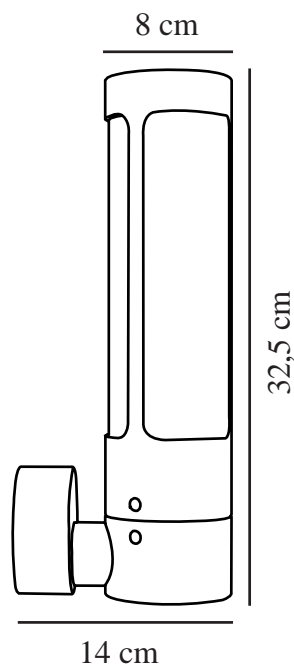

HELIX | VÄGGLAMPA | CORTEN

77479938

nordlux®

Spänning (V): 230 Volt
IP-grad: IP44
Maximal lampeffekt (W): 8W
Klass (Klass 1, Klass 2, Klass 3):
Klass 1 (Jordkontakt)
Lampfattning: GU10
Parallellkoppling: True

Höjd (cm): 32.5
Längd (cm): 14
Projektion (cm): 8
EAN: 5704924005893
TUN: 2140718
Artikelnummer: 77479938
Antal per kolla: 3

Säljförpackning höjd (cm): 34
Säljförpackning bredd cm: 8.5
Säljförpackning djup (cm): 14.5
Säljförpackning volym m³: 0.0042
Produktens nettovikt (kg): 1.42