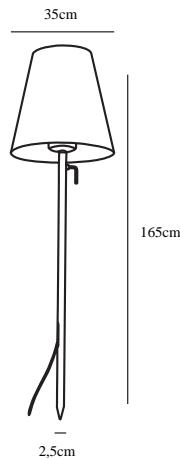

# FUSE | POLLERLEUCHE | VERZINKT

77518031

nordlux®

Spannung (V): 230 Volt  
IP-Grad: IP44  
Maximale Lampenleistung (W):  
60W  
Klasse (Klasse 1, Klasse 2,  
Klasse 3): Klasse 2 (Dopp. isoliert)  
Leuchtmittelsockel: E27  
Parallelschaltung: False

Höhe (cm): 165  
Rohrdurchmesser (cm): 2.5  
Schirmdurchmesser (cm): 35  
EAN: 5701581249288  
TUN: 1621985  
Artikelnummer: 77518031  
Stück pro Hauptkarton: 1

Verkaufsbox Höhe (cm): 103  
Verkaufsbox Breite (cm): 36.5  
Verkaufsbox Tiefe (cm): 36.5  
Verkaufsbox Volumen m<sup>3</sup>: 0.1372  
Produkt Nettogewicht (kg): 4.495

Hauptmaterial: Verzinkter Stahl  
Sekundärmaterial: Glas  
Kabel Farbe: Schwarz  
Kabel Länge (cm): 500  
Oberflächenmaterial Kabel:  
Gummi  
Geeignet für Meeresklima: Ja  
Farbe: Verzinkt

- Speer für müheloses Platzieren • Mesh-Licht- und -Schatteneffekt
- Robustes Material, das für raue Wetterbedingungen gut geeignet ist • 15 Jahre Garantie für großflächige Korrosionen