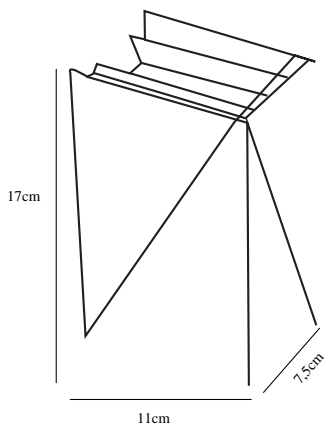

NORMA | VÆGLAMPEN | GRÅ

77611010

nordlux®