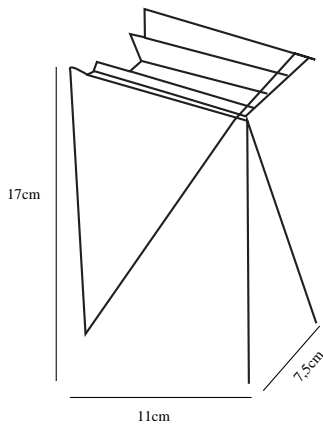

NORMA | APPLIQUE MURALE | GRIS

77611010

nordlux®

Tension (V): 230 Volt
Protection IP: IP54
Classe (Classe 1, Classe 2, Classe 3): Classe 1 (Prise de terre)
Culot d'ampoule: LED Module
Connexion parallèle: False

Matière première: Aluminium
Matériau secondaire: Verrerie
Couleur du verre: Transparent
Couleur: Gris

Hauteur (cm): 17

Largeur (cm): 7.5
Projection (cm): 11

EAN: 5701581250680
TUN: 1624385
Numéro d'article: 77611010
Pièces par unité d'emballage: 3
Hauteur de la boîte de vente (cm): 12.5
Largeur de la boîte de vente (cm): 9.5

Profondeur de la boîte de vente (cm): 18.5
Volume de la boîte de vente m³: 0.0022
Poids net du produit (kg): 0.74

Luminosité de l'éclairage (Lumen): 409
Température de couleur (K): 3000
Valeur Ra : 80
Durée de vie (h): 20000
Angle de diffusion de l'éclairage (°) : 120
Candela (cd) (pour lampe directionnelle uniquement): 0
Classe énergétique: E