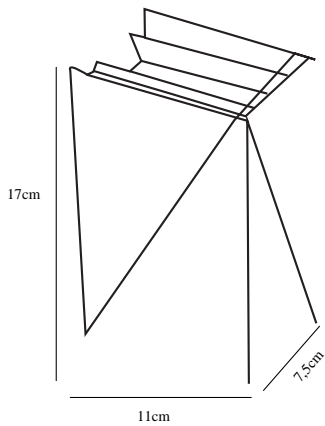

NORMA | VEGGLAMPE | GRÅ

77611010

nordlux®

Spenning (V): 230 Volt
IP-grad: IP54
Klasse (Klasse 1, Klasse 2, Klasse 3): Klasse 1
Pæresokkel: LED Module
Parallellkobling: False

Primært materiale: Aluminium
Sekundært materiale: Glas
Farge på glasset: Klar
Farge: Grå

Høyde (cm): 17
Bredde (cm): 7.5
Projeksjon (cm): 11

EAN: 5701581250680
TUN: 1624385
Artikkelnummer: 77611010

Stk. per master box: 3
Høyde på salgseske (cm): 12.5
Bredde på salgseske (cm): 9.5
Dybde på salgseske (cm): 18.5
Volum i salgseske m³ : 0.0022
Produktets nettovekt (kg): 0.74