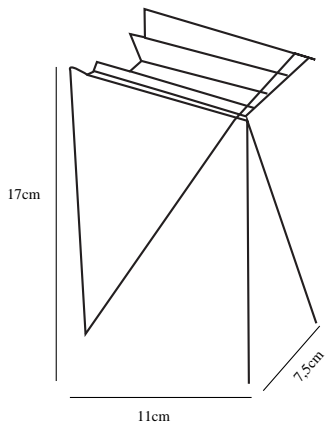

NORMA | VÄGGLAMPA | GRÅ

77611010

nordlux®

Spänning (V): 230 Volt
IP-grad: IP54
Klass (Klass 1, Klass 2, Klass 3):
Klass 1 (Jordkontakt)
Lampfattning: LED Module
Parallellkoppling: False

Primärt material: Aluminium
Sekundärt material: Glas
Glasfärg: Klar
Färg: Grå

Höjd (cm): 17
Bredd (cm): 7.5
Projektion (cm): 11
EAN: 5701581250680
TUN: 1624385
Artikelnummer: 77611010

Antal per kolla: 3
Säljförpackning höjd (cm): 12.5
Säljförpackning bredd cm: 9.5
Säljförpackning djup (cm): 18.5
Säljförpackning volym m³: 0.0022
Productens nettovikt (kg): 0.74