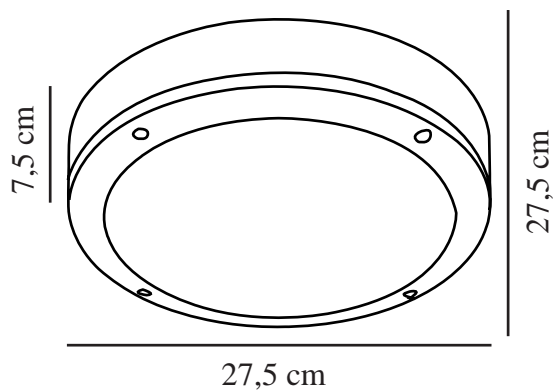

DESI 28 | DECKENLEUCHE | SCHWARZ

77646003

nordlux®

Spannung (V): 230 Volt
IP-Grad: IP44
Maximale Lampenleistung (W): 12
Klasse (Klasse 1, Klasse 2,
Klasse 3): Klasse 1 (Geerdet)
Leuchtmittelsockel: E27
Parallelschaltung: True

Hauptmaterial: Aluminium
Sekundärmaterial: Plastik
Glasfarbe: Opal weiss
Geeignet für Meeresklima: False
Farbe: Schwarz

Höhe (cm): 8
Schirmdurchmesser (cm): 27.5
Projektion (cm): 8
EAN: 5701581250987
TUN: 1624388
Artikelnummer: 77646003
Stück pro Hauptkarton: 3

Verkaufsbox Höhe (cm): 28
Verkaufsbox Breite (cm): 8.5
Verkaufsbox Tiefe (cm): 28
Verkaufsbox Volumen m³: 0.0067
Produkt Nettogewicht (kg): 1.063

• Eingebaute Parallelschaltung

Desi ist eine schöne und schlichte Deckenleuchte, die sich besonders für die Platzierung unter Vordächern, an Hausmauern oder im Gartenschuppen eignet. Durch den matten Lampenschirm wird das Licht weich und blendet nicht .