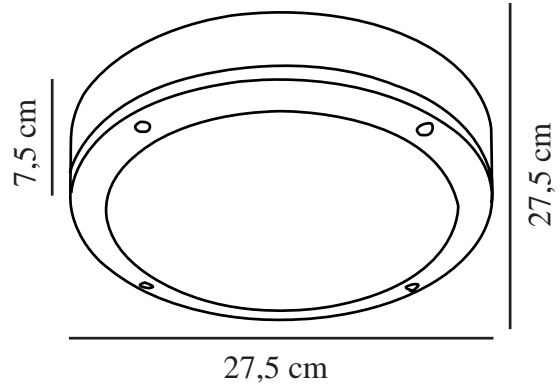

# DESI 28 | DECKENLEUCHE | SCHWARZ

77646003

nordlux®

Spannung (V): 230 Volt  
IP-Grad: IP44  
Maximale Lampenleistung (W):  
2X12W  
Klasse (Klasse 1, Klasse 2,  
Klasse 3): Klasse 1 (Geerdet)  
Leuchtmittelsockel: E27  
Parallelschaltung: True

Projektion (cm): 8  
EAN: 5701581250987  
TUN: 1624388  
Artikelnummer: 77646003  
Stück pro Hauptkarton: 3

Verkaufsbox Höhe (cm): 28  
Verkaufsbox Breite (cm): 8.5  
Verkaufsbox Tiefe (cm): 28  
Verkaufsbox Volumen m<sup>3</sup>: 0.0067  
Produkt Nettogewicht (kg): 1.063

Hauptmaterial: Aluminium  
Sekundärmaterial: Plastik  
Glasfarbe: Opal weiss  
Geeignet für Meeresklima: False  
Farbe: Schwarz

## • Eingebaute Parallelschaltung

Desi ist eine schöne und schlichte Deckenleuchte, die sich besonders für die Platzierung unter Vordächern, an Hausmauern oder im Gartenschuppen eignet. Durch den matten Lampenschirm wird das Licht weich und blendet nicht .