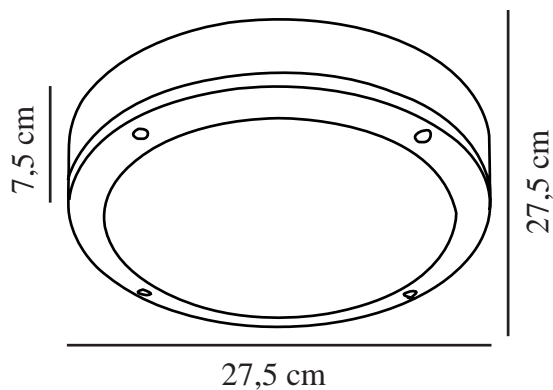

DESI 28 | PLAFOND | SVART

77646003

nordlux®

Spänning (V): 230 Volt

IP-grad: IP44

Maximal lampeffekt (W): 2X12W

Klass (Klass 1, Klass 2, Klass 3):

Klass 1 (Jordkontakt)

Lampfatning: E27

Parallellkoppling: True

Projektion (cm): 8

EAN: 5701581250987

TUN: 1624388

Artikelnummer: 77646003

Antal per kolla: 3

Säljförpackning höjd (cm): 28

Säljförpackning bredd cm: 8.5

Säljförpackning djup (cm): 28

Säljförpackning volym m³: 0.0067

Produktens nettovikt (kg): 1.063

Primärt material: Aluminium

Sekundärt material: Plast

Glasfärg: Opal vit

Lämplig för kustnära områden: