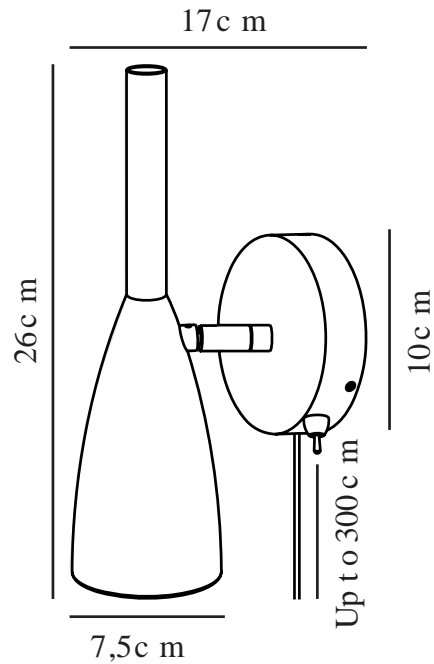

PURE | WANDLEUCHE | WEISS

78271001

Spannung (V): 230 Volt
IP-Grad: IP20
Maximale Lampenleistung (W): 8W
Klasse (Klasse 1, Klasse 2, Klasse 3): Klasse 2 (Dopp. isoliert)
Leuchtmittelsockel: GU10
: Yes with compatible bulb
Schalterplatzierung: Auf der Fußplatte

Hauptmaterial: Metall
Sekundärmaterial: Holz
Kabel Farbe: Weiss
Kabel Länge (cm): 180
Oberflächenmaterial Kabel: Textilien
Ist das Kabel austauschbar?: True

Farbe: Weiss
Höhe (cm): 26
Schirmdurchmesser (cm): 7.5
Schirmhöhe (cm): 26
Projektion (cm): 17
Neigungswinkel (°): 45
Drehwinkel (°): 350

EAN: 5701581308282
TUN: 1761417
Artikelnummer: 78271001

Stück pro Hauptkarton: 3
Verkaufsbox Höhe (cm): 19
Verkaufsbox Breite (cm): 12
Verkaufsbox Tiefe (cm): 14
Verkaufsbox Volumen m³ : 0.0032
Produkt Nettogewicht (kg): 0.36