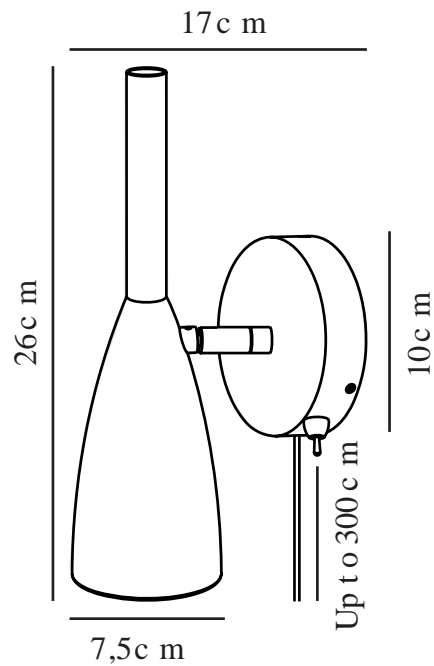

# PURE | VÆGLAMPE | HVID

78271001

Spænding (V): 230 Volt  
IP-vurdering: IP20  
Maksimal pæreeffekt (W): 8W  
Klasse (klasse 1, klasse 2, klasse 3): Klasse 2 (Dobbelt isoleret)  
Pærefatning: GU10  
: Yes with compatible bulb  
Placering af afbryder: På fodpladen

Primært materiale: Metal  
Sekundært materiale: Træ  
Ledningens farve: Hvid  
Ledningens længde (cm): 180  
Ledningens overflademateriale: Tekstil  
Kan ledningen udskiftes?: True

Farve: Hvid  
Højde (cm): 26  
Skærmdiameter (cm): 7.5  
Skærmhøjde (cm): 26  
Projektion (cm): 17  
Vippevinkel (°): 45  
Drejevinkel (°): 350

EAN-nummer: 5701581308282  
TUN: 1761417  
Varenummer: 78271001  
Stk. pr. master-kasse: 3

Salgskasse, højde (cm): 19  
Salgskasse, bredde (cm): 12  
Salgskasse, dybde (cm): 14  
Salgskasse, volumen (m<sup>3</sup>): 0.0032  
Nettovægt af produkt (kg): 0.36

- Minimalistisk design • Nordisk stil
- Tænd/sluk-kontakt på lampehoved

Pure blev skabt som charmerende pendel, og en stjerne var født. Det samme var et design med potentiale til familieførøgelse, en familie med rene linjer, og med et umiskendelig karaktertræk: den elegante slanke top, fremstillet af olieret valnød. Pure sikrer en stilfuld enkel linie i boligindretningen, og med sit slanke design nder den hurtigt en plads. Også i dit hjerte. Design by Bønnelycke MDD. Lampen har flere fine detaljer, såsom det enkelt kiplede i børstet messing, samt en elegant placering af tænd/sluk knappen.