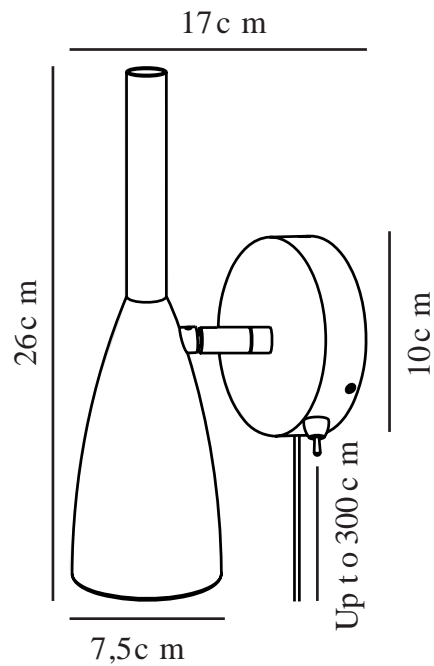

PURE | APPLIQUE MURALE | BLANC

78271001

Tension (V): 230 Volt
Protection IP: IP20
Puissance maximale de l'ampoule (W): 8W
Classe (Classe 1, Classe 2, Classe 3): Classe 2 (Double isolation)
Culot d'ampoule: GU10
: Yes with compatible bulb
Installation du commutateur: Sur le pied

Matière première: Métal
Matériau secondaire: Bois
Couleur du câble: Blanc
Longueur du câble (cm): 180
Matériau de surface du câble: Textile
Le câble est-il remplaçable: True
Couleur: Blanc

Hauteur (cm): 26
Diamètre de l'abat-jour (cm): 7.5
Hauteur de l'abat-jour (cm): 26
Projection (cm): 17
Angle de basculement (°): 45
Angle de rotation (°): 350

EAN: 5701581308282
TUN: 1761417
Numéro d'article: 78271001
Pièces par unité d'emballage: 3
Hauteur de la boîte de vente (cm): 19
Largeur de la boîte de vente (cm): 12

Profondeur de la boîte de vente (cm): 14
Volume de la boîte de vente m³: 0.0032
Poids net du produit (kg): 0.36

- Design minimaliste • Style nordique
- Interrupteur marche/arrêt sur la tête d'éclairage

Lorsque la ravissante suspension Pure a été créée, une étoile est née. Son design a inspiré de nombreux modèles aux lignes épurées et au caractère distinctif évident, notamment sa partie haute fine et élégante en noyer huilé. Pure apporte une touche simple et élégante à votre décoration intérieure et son design raffiné lui permet de trouver rapidement sa place. Également dans votre cœur. Design de Bønnelycke MDD. La lampe est dotée de plusieurs détails raffinés, tels que son articulation épurée en laiton brossé et l'emplacement élégant de son interrupteur marche/arrêt.