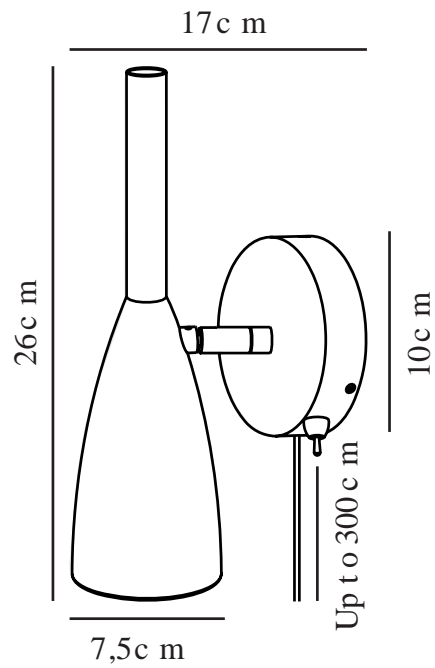

# PURE | WANDVERLICHTING | WIT

78271001

Spanning (V): 230 Volt  
IP-graad: IP20  
Maximaal lampvermogen (W): 8W  
Klasse (Klasse 1, Klasse 2, Klasse 3): Klasse 2 (Dubbele isolatie)  
Lampfitting: GU10  
: Yes with compatible bulb  
Plaatsing schakelaar: Op de basis

Primair materiaal: Metaal  
Secundair materiaal: Hout  
Kleur van de kabel: wit  
Lengte van de kabel (cm): 180  
Oppervlaktemateriaal van de kabel: Textiel  
Is de kabel vervangbaar?: True

Kleur: wit  
Hoogte (cm): 26  
Diameter kap (cm): 7.5  
Hoogte kap (cm): 26  
Projectie (cm): 17  
Kantelhoek (°): 45  
Draaihoek (°): 350

EAN: 5701581308282  
TUN: 1761417

Artikelnummer: 78271001  
Stuks per masterdoos: 3  
Hoogte verkoopdoos (cm): 19  
Breedte verkoopdoos (cm): 12  
Diepte verkoopdoos (cm): 14  
Verkoopdoos inhoud m<sup>3</sup>: 0.0032  
Nettogewicht product (kg): 0.36