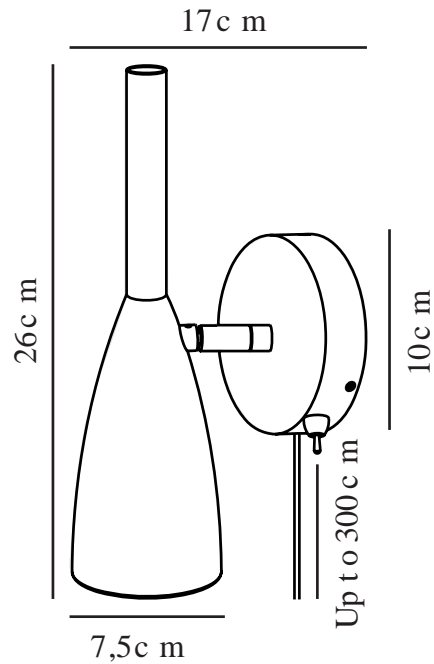

PURE | VÄGGLAMPA | VIT

78271001

Spänning (V): 230 Volt
IP-grad: IP20
Maximal lampeffekt (W): 8W
Klass (Klass 1, Klass 2, Klass 3):
Klass 2 (Dubbel isolerad)
Lampfattning: GU10
: Yes with compatible bulb
Placering strömbrytare: På
fotplattan

Primärt material: Metall
Sekundärt material: Trä
Kabelfärg: Vit
Kabellängd (cm): 180
Ytmaterial på kabeln: Textil
Är kabeln utbytbar?: True
Färg: Vit

Höjd (cm): 26
Skärmdiameter (cm): 7.5
Skärmhöjd (cm): 26
Projektion (cm): 17
Tiltningvinkel (°): 45
Rotationsvinkel (°): 350

EAN: 5701581308282
TUN: 1761417
Artikelnummer: 78271001
Antal per kolla: 3

Säljförpackning höjd (cm): 19
Säljförpackning bredd cm: 12
Säljförpackning djup (cm): 14
Säljförpackning volym m³: 0.0032
Productens nettovikt (kg): 0.36

- Minimalistisk design • Nordisk stil
- På/av-knapp på lamphuvudet

Pure skapades som en charmig pendellampa, och så var en stjärna född. En design med potential för tillökning i familjen, en familj med rena linjer och med ett omiskännligt karaktärsdrag: den eleganta och slanka toppen, tillverkad av oljad valnöt. Pure skapar en snygg och enkel linje i heminredningen, och med sin slanka design hittar den snabbt sin plats. Även i ditt hjärta. Design by Bønnelycke MDD. Lampan har flera fina detaljer, till exempel vippelen i borstad mässing och den eleganta placeringen av strömbrytaren.