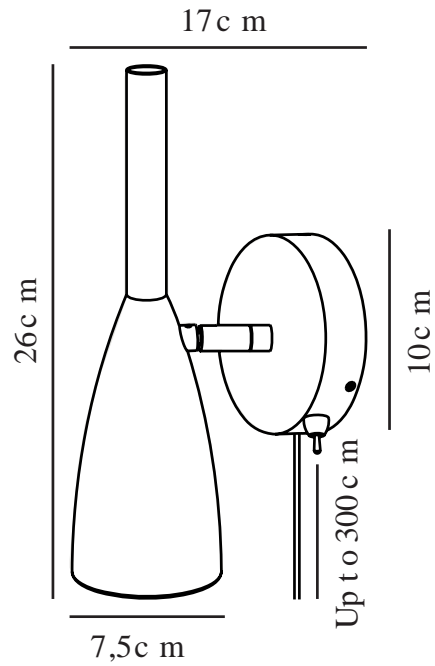

PURE | WANDVERLICHTING | ZWART

78271003

Spanning (V): 230 Volt
IP-graad: IP20
Maximaal lampvermogen (W): 8W
Klasse (Klasse 1, Klasse 2, Klasse 3): Klasse 2 (Dubbele isolatie)
Lampfitting: GU10
: Yes with compatible bulb
Plaatsing schakelaar: Op de basis

Primair materiaal: Metaal
Secundair materiaal: Hout
Kleur van de kabel: Zwart
Lengte van de kabel (cm): 180
Oppervlaktemateriaal van de kabel: Textiel
Is de kabel vervangbaar?: True

Kleur: Zwart
Hoogte (cm): 26
Diameter kap (cm): 7.5
Hoogte kap (cm): 26
Projectie (cm): 17
Kantelhoek (°): 45
Draaihoek (°): 350

EAN: 5701581308381
TUN: 1761418

Artikelnummer: 78271003
Stuks per masterdoos: 3
Hoogte verkoopdoos (cm): 12
Breedte verkoopdoos (cm): 14
Diepte verkoopdoos (cm): 19
Verkoopdoos inhoud m³: 0.0032
Nettogewicht product (kg): 0.36