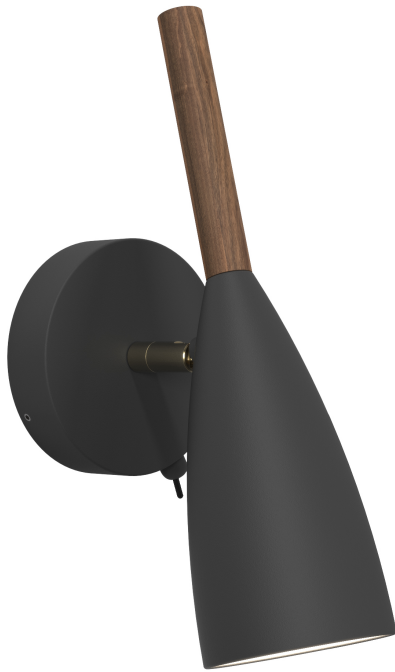

PURE | WANDVERLICHTING | ZWART

78271003

Spanning (V): 230 Volt
IP-graad: IP20
Maximaal lampvermogen (W): 8W
Klasse (Klasse 1, Klasse 2, Klasse 3): Klasse 2 (Dubbele isolatie)
Lampfitting: GU10
: Yes with compatible bulb
Plaatsing schakelaar: Op de basis

Primair materiaal: Metaal
Secundair materiaal: Hout
Kleur van de kabel: Zwart
Lengte van de kabel (cm): 180
Oppervlaktemateriaal van de kabel: Textiel
Is de kabel vervangbaar?: True

Kleur: Zwart
Hoogte (cm): 26
Diameter kap (cm): 7.5
Hoogte kap (cm): 26
Projectie (cm): 17
Kantelhoek (°): 45
Draaihoek (°): 350

EAN: 5701581308381
TUN: 1761418

Artikelnummer: 78271003
Stuks per masterdoos: 3
Hoogte verkoopdoos (cm): 12
Breedte verkoopdoos (cm): 14
Diepte verkoopdoos (cm): 19
Verkoopdoos inhoud m³: 0.0032
Nettogewicht product (kg): 0.36

- Minimalistisch design • Scandinavische stijl
- Aan/uit-schakelaar op lamp