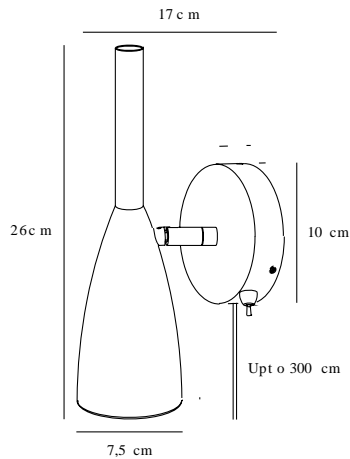

# PURE | WANDLEUCHE | GRAU

78271011

Spannung (V): 230 Volt  
IP-Grad: IP20  
Maximale Lampenleistung (W):  
8W  
Klasse (Klasse 1, Klasse 2,  
Klasse 3): Klasse 2 (Dopp. isoliert)  
Leuchtmittelsockel: GU10  
: Yes with compatible bulb  
Schalterplatzierung: Auf der  
Leuchte

Farbe: Grau  
Höhe (cm): 26  
Schirmdurchmesser (cm): 7.5  
Schirmhöhe (cm): 26  
Projektion (cm): 17

EAN: 5701581308480  
TUN: 1761420  
Artikelnummer: 78271011

Stück pro Hauptkarton: 3  
Verkaufsbox Höhe (cm): 19  
Verkaufsbox Breite (cm): 14  
Verkaufsbox Tiefe (cm): 12  
Verkaufsbox Volumen m<sup>3</sup>: 0.0032  
Produkt Nettogewicht (kg): 0.36

Hauptmaterial: Metall  
Sekundärmaterial: Holz  
Kabel Farbe: Grau  
Kabel Länge (cm): 180  
Oberflächenmaterial Kabel:  
Textilien  
Ist das Kabel austauschbar?: True

• Minimalistisches Design • Skandinavischer Stil  
• FSC®-zertifizierter Holzaufsatz (FSC-C124559) in geölter Walnuss • Ein-/Aus-Schalter am  
Leuchtenkopf