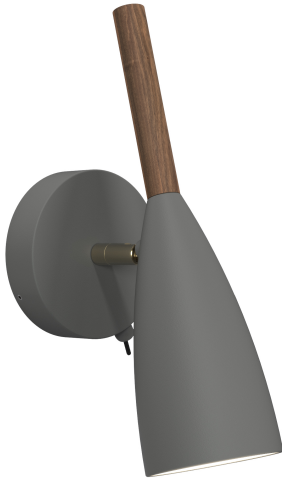

# PURE | WANDLEUCHE | GRAU

78271011

Spannung (V): 230 Volt  
IP-Grad: IP20  
Maximale Lampenleistung (W):  
8W  
Klasse (Klasse 1, Klasse 2,  
Klasse 3): Klasse 2 (Dopp. isoliert)  
Leuchtmittelsockel: GU10  
: Yes with compatible bulb  
Schalterplatzierung: Auf der  
Leuchte

Farbe: Grau  
Höhe (cm): 26  
Schirmdurchmesser (cm): 7.5  
Schirmhöhe (cm): 26  
Projektion (cm): 17

EAN: 5701581308480  
TUN: 1761420  
Artikelnummer: 78271011

Stück pro Hauptkarton: 3  
Verkaufsbox Höhe (cm): 19  
Verkaufsbox Breite (cm): 14  
Verkaufsbox Tiefe (cm): 12  
Verkaufsbox Volumen m<sup>3</sup>: 0.0032  
Produkt Nettogewicht (kg): 0.36

Hauptmaterial: Metall  
Sekundärmaterial: Holz  
Kabel Farbe: Grau  
Kabel Länge (cm): 180  
Oberflächenmaterial Kabel:  
Textilien  
Ist das Kabel austauschbar?: True

• Minimalistisches Design • Skandinavischer Stil  
• FSC®-zertifizierter Holzaufsatz (FSC-C124559) in geölter Walnuss • Ein-/Aus-Schalter am  
Leuchtenkopf

PURE entstand zunächst als charmante Pendelleuchte – und wurde schnell ein echter Star. Dieses Design hatte das Potenzial zur Familienvergrößerung, einer Familie mit klaren Linien und unverwechselbaren Zügen: nämlich der eleganten schlanken Spitze aus FSC-zertifiziertem® geöltem Nussbaum. PURE bringt eine stilvolle schlichte Linie in die Inneneinrichtung, und dank ihres schlanken Designs findet sie schnell einen Platz – auch in Ihrem Herzen. Design by Bønnelycke mdd. Die Leuchte verfügt über diverse schöne Details wie dem schlichten Schwenkgelenk aus gebürstetem Messing sowie dem elegant platzierten Ein-/Ausschaltknopf.