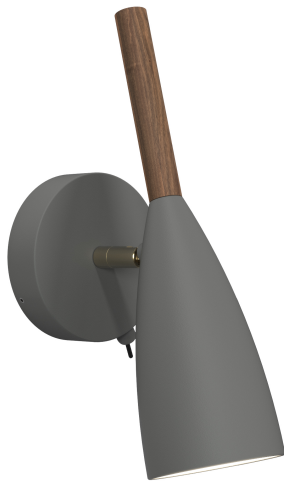

# PURE | VÆGLAMPE | GRÅ

78271011

Spænding (V): 230 Volt  
IP-vurdering: IP20  
Maksimal pæreeffekt (W): 8W  
Klasse (klasse 1, klasse 2, klasse 3): Klasse 2 (Dobbelt isoleret)  
Pærefatning: GU10  
: Yes with compatible bulb  
Placering af afbryder: På lampen

Primært materiale: Metal  
Sekundært materiale: Træ  
Ledningens farve: Grå  
Ledningens længde (cm): 180  
Ledningens overflademateriale: Tekstil  
Kan ledningen udskiftes?: True

Farve: Grå  
Højde (cm): 26  
Skærm diameter (cm): 7.5  
Skærmhøjde (cm): 26  
Projektion (cm): 17  
EAN-nummer: 5701581308480  
TUN: 1761420  
Varenummer: 78271011

Stk. pr. master-kasse: 3  
Salgskasse, højde (cm): 19  
Salgskasse, bredde (cm): 14  
Salgskasse, dybde (cm): 12  
Salgskasse, volumen (m<sup>3</sup>): 0.0032  
Nettovægt af produkt (kg): 0.36

• Minimalistisk design • Nordisk stil  
• Top af FSC®-certificeret (FSC-C124559) olieret valnøddetræ • Tænd/sluk-kontakt på lampehoved

PURE blev skabt som charmerende pendel, og en stjerne var født. Det samme var et design med potentiale til familieførøgelse, en familie med rene linjer, og med et umiskendelig karaktertræk: den elegante slanke top, fremstillet af FSC certificeret olieret valnød. PURE sikrer en stilfuld enkel linie i boligindretningen, og med sit slanke design neder den hurtigt en plads. Også i dit hjerte. Design by Bønnelycke mdd. Lampen har flere fine detaljer, såsom det enkelt kiplede i børstet messing, samt en elegant placering af tænd/sluk knappen.