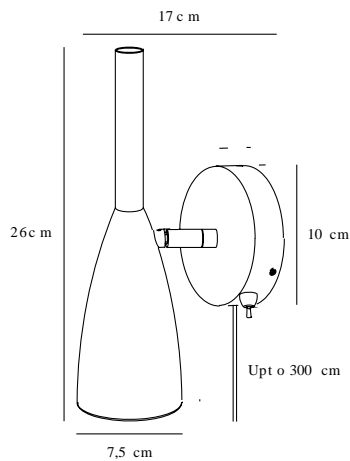

# PURE | VÆGLAMPE | GRÅ

78271011

Spænding (V): 230 Volt  
IP-vurdering: IP20  
Maksimal pæreeffekt (W): 8W  
Klasse (klasse 1, klasse 2, klasse 3): Klasse 2 (Dobbelt isoleret)  
Pærefatning: GU10  
: Yes with compatible bulb  
Placering af afbryder: På lampen

Primært materiale: Metal  
Sekundært materiale: Træ  
Ledningens farve: Grå  
Ledningens længde (cm): 180  
Ledningens overflademateriale: Tekstil  
Kan ledningen udskiftes?: True

Farve: Grå  
Højde (cm): 26  
Skærm diameter (cm): 7.5  
Skærmhøjde (cm): 26  
Projektion (cm): 17  
EAN-nummer: 5701581308480  
TUN: 1761420  
Varenummer: 78271011

Stk. pr. master-kasse: 3  
Salgskasse, højde (cm): 19  
Salgskasse, bredde (cm): 14  
Salgskasse, dybde (cm): 12  
Salgskasse, volumen (m<sup>3</sup>): 0.0032  
Nettovægt af produkt (kg): 0.36

• Minimalistisk design • Nordisk stil  
• Top af FSC®-certificeret (FSC-C124559) olieret valnøddetræ • Tænd/sluk-kontakt på lampehoved