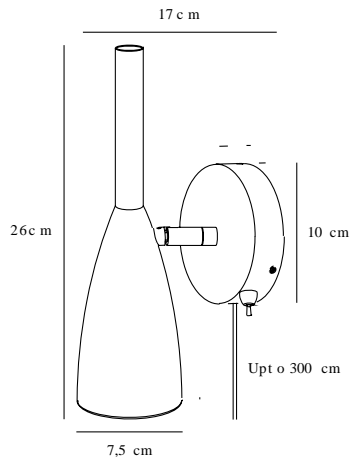

# PURE | APPLIQUE MURALE | GRIS

78271011

Tension (V): 230 Volt  
Protection IP: IP20  
Puissance maximale de l'ampoule (W): 8W  
Classe (Classe 1, Classe 2, Classe 3): Classe 2 (Double isolation)  
Culot d'ampoule: GU10  
: Yes with compatible bulb  
Installation du commutateur: Sur la lampe

Matière première: Métal  
Matériau secondaire: Bois  
Couleur du câble: Gris  
Longueur du câble (cm): 180  
Matériau de surface du câble: Textile  
Le câble est-il remplaçable: True  
Couleur: Gris

Hauteur (cm): 26  
Diamètre de l'abat-jour (cm): 7.5  
Hauteur de l'abat-jour (cm): 26  
Projection (cm): 17

EAN: 5701581308480  
TUN: 1761420  
Numéro d'article: 78271011  
Pièces par unité d'emballage: 3  
Hauteur de la boîte de vente (cm): 19  
Largeur de la boîte de vente (cm): 14

Profondeur de la boîte de vente (cm): 12  
Volume de la boîte de vente m<sup>3</sup>: 0.0032  
Poids net du produit (kg): 0.36