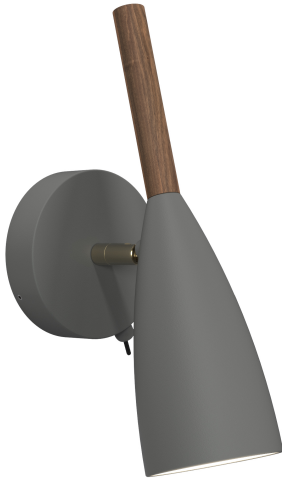

# PURE | APPLIQUE MURALE | GRIS

78271011

Tension (V): 230 Volt  
Protection IP: IP20  
Puissance maximale de l'ampoule (W): 8W  
Classe (Classe 1, Classe 2, Classe 3): Classe 2 (Double isolation)  
Culot d'ampoule: GU10  
: Yes with compatible bulb  
Installation du commutateur: Sur la lampe

Matière première: Métal  
Matériau secondaire: Bois  
Couleur du câble: Gris  
Longueur du câble (cm): 180  
Matériau de surface du câble: Textile  
Le câble est-il remplaçable: True  
Couleur: Gris

Hauteur (cm): 26  
Diamètre de l'abat-jour (cm): 7.5  
Hauteur de l'abat-jour (cm): 26  
Projection (cm): 17

EAN: 5701581308480  
TUN: 1761420  
Numéro d'article: 78271011  
Pièces par unité d'emballage: 3  
Hauteur de la boîte de vente (cm): 19  
Largeur de la boîte de vente (cm): 14

Profondeur de la boîte de vente (cm): 12  
Volume de la boîte de vente m<sup>3</sup>: 0.0032  
Poids net du produit (kg): 0.36

- Design minimaliste • Style nordique
- Dessus en noyer huilé certifié FSC® (FSC-C124559) • Interrupteur marche/arrêt sur la tête d'éclairage

Lorsque la ravissante suspension PURE a été créée, une étoile est née. Son design a inspiré de nombreux modèles aux lignes épurées et au caractère distinctif évident, notamment sa partie haute fine et élégante en noyer huilé certifié FSC. PURE apporte une touche simple et élégante à votre décoration intérieure et son design raffiné lui permet de trouver rapidement sa place. Également dans votre cœur. Design de Bønnelycke mdd. La lampe est dotée de plusieurs détails raffinés, tels que son articulation épurée en laiton brossé et l'emplacement élégant de son interrupteur marche/arrêt.