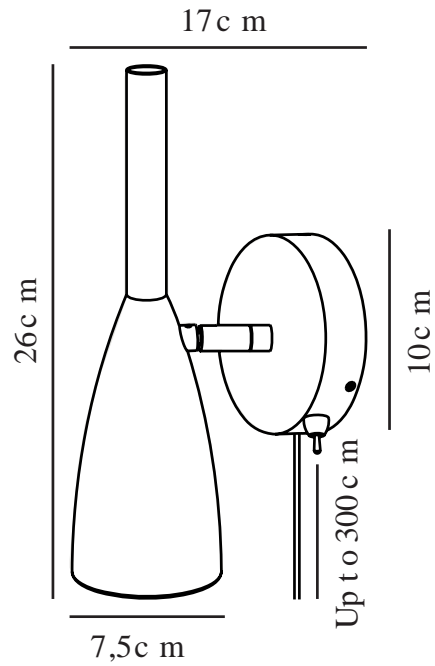

PURE | WANDVERLICHTING | GRIJS

78271011

Spanning (V): 230 Volt
IP-graad: IP20
Maximaal lampvermogen (W): 8W
Klasse (Klasse 1, Klasse 2, Klasse 3): Klasse 2 (Dubbele isolatie)
Lampfitting: GU10
: Yes with compatible bulb
Plaatsing schakelaar: Op de basis

Primair materiaal: Metaal
Secundair materiaal: Hout
Kleur van de kabel: Grijs
Lengte van de kabel (cm): 180
Oppervlaktemateriaal van de kabel: Textiel
Is de kabel vervangbaar?: True

Kleur: Grijs
Hoogte (cm): 26
Diameter kap (cm): 7.5
Hoogte kap (cm): 26
Projectie (cm): 17
Kantelhoek (°): 45
Draaihoek (°): 350

EAN: 5701581308480
TUN: 1761420

Artikelnummer: 78271011
Stuks per masterdoos: 3
Hoogte verkoopdoos (cm): 19
Breedte verkoopdoos (cm): 14
Diepte verkoopdoos (cm): 12
Verkoopdoos inhoud m³: 0.0032
Nettogewicht product (kg): 0.36