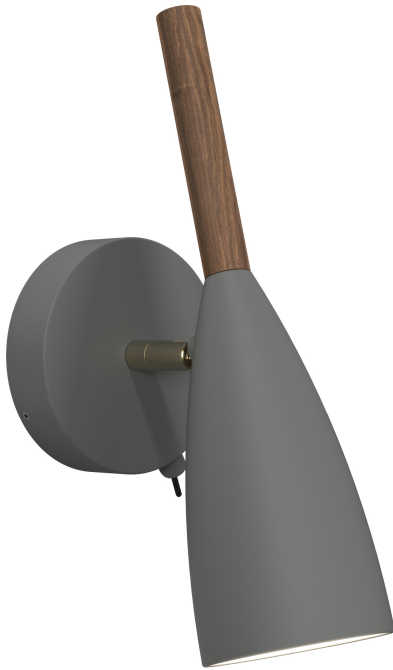

PURE | WANDVERLICHTING | GRIJS

78271011

Spanning (V): 230 Volt
IP-graad: IP20
Maximaal lampvermogen (W): 8W
Klasse (Klasse 1, Klasse 2, Klasse 3): Klasse 2 (Dubbele isolatie)
Lampfitting: GU10
: Yes with compatible bulb
Plaatsing schakelaar: Op de basis

Primair materiaal: Metaal
Secundair materiaal: Hout
Kleur van de kabel: Grijs
Lengte van de kabel (cm): 180
Oppervlaktemateriaal van de kabel: Textiel
Is de kabel vervangbaar?: True

Kleur: Grijs
Hoogte (cm): 26
Diameter kap (cm): 7.5
Hoogte kap (cm): 26
Projectie (cm): 17
Kantelhoek (°): 45
Draaihoek (°): 350

EAN: 5701581308480
TUN: 1761420

Artikelnummer: 78271011
Stuks per masterdoos: 3
Hoogte verkoopdoos (cm): 19
Breedte verkoopdoos (cm): 14
Diepte verkoopdoos (cm): 12
Verkoopdoos inhoud m³: 0.0032
Nettogewicht product (kg): 0.36

- Minimalistisch design • Scandinavische stijl
- Aan/uit-schakelaar op lamp