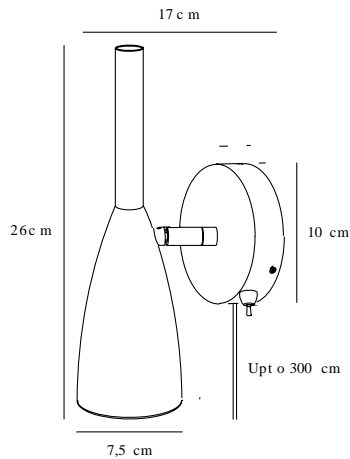

PURE | VEGGLAMPE | GRÅ

78271011

Spenning (V): 230 Volt
IP-grad: IP20
Maksimal lysstyrke (W): 8W
Klasse (Klasse 1, Klasse 2, Klasse 3): Klasse 2 (Dobbelt isolert)
Pæresokkel: GU10
: Yes with compatible bulb
Bryter plassering: På lampen

Primært materiale: Metal
Sekundært materiale: Tre
Kabelfarge: Grå
Kabellengde (cm): 180
Kabelens overflatemateriale:
Tekstil
Kan kabelen byttes ut?: True

Farge: Grå
Høyde (cm): 26
Skjerm diameter (cm): 7.5
Skjermhøyde (cm): 26
Projeksjon (cm): 17

EAN: 5701581308480
TUN: 1761420
Artikkelnummer: 78271011

Stk. per master box: 3
Høyde på salgseske (cm): 19
Bredde på salgseske (cm): 14
Dybde på salgseske (cm): 12
Volum i salgseske m³: 0.0032
Produktets nettovekt (kg): 0.36