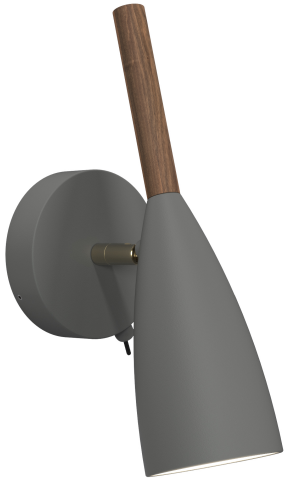

PURE | VEGGLAMPE | GRÅ

78271011

Spenning (V): 230 Volt
IP-grad: IP20
Maksimal lysstyrke (W): 8W
Klasse (Klasse 1, Klasse 2, Klasse 3): Klasse 2 (Dobbelt isolert)
Pæresokkel: GU10
: Yes with compatible bulb
Bryter plassering: På lampen

Primært materiale: Metal
Sekundært materiale: Tre
Kabelfarge: Grå
Kabellengde (cm): 180
Kabelens overflatemateriale:
Tekstil
Kan kabelen byttes ut?: True

Farge: Grå
Høyde (cm): 26
Skjerm diameter (cm): 7.5
Skjermhøyde (cm): 26
Projeksjon (cm): 17

EAN: 5701581308480
TUN: 1761420
Artikkelnummer: 78271011

Stk. per master box: 3
Høyde på salgseske (cm): 19
Bredde på salgseske (cm): 14
Dybde på salgseske (cm): 12
Volum i salgseske m³: 0.0032
Produktets nettovekt (kg): 0.36

- Minimalistisk design • Nordisk stil
- FSC®-sertifisert tretopp (FSC-C124559) i oljet valnøttre • På/av-bryter på lampehodet

PURE ble skapt som en sjarmerende pendellampe, og en stjerne var født. Den blir et kjærtekk til familien med sine rene linjer og sitt umiskjennelige karaktertrekk – den elegante slanke toppen, laget av FSC-sertifisert oljet valnøtt. PURE gir en stilig enkel linje i hjemmehinnredningen, og med det slanke designet er det ikke noe problem å finne en plass til den. Også i ditt hjerte. Design av Bønnelycke mdd. Lampen har flere fine detaljer, som det enkle bøyeleddet i børstet messing og en elegant plassering av på/av-knappen.