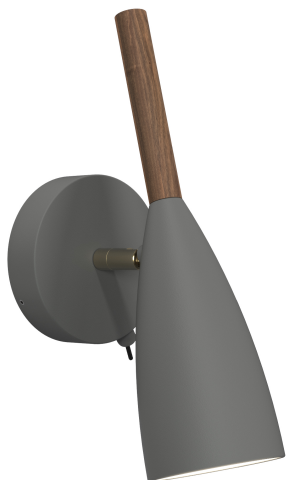

PURE | VÄGGLAMPA | GRÅ

78271011

Spänning (V): 230 Volt
IP-grad: IP20
Maximal lampeffekt (W): 8W
Klass (Klass 1, Klass 2, Klass 3):
Klass 2 (Dubbel isolerad)
Lampfattning: GU10
: Yes with compatible bulb
Placering strömbrytare: På
lampan

Höjd (cm): 26
Skärmdiameter (cm): 7.5
Skärmhöjd (cm): 26
Projektion (cm): 17
EAN: 5701581308480
TUN: 1761420
Artikelnummer: 78271011
Antal per kolti: 3

Säljförpackning höjd (cm): 19
Säljförpackning bredd cm: 14
Säljförpackning djup (cm): 12
Säljförpackning volym m³: 0.0032
Productens nettovikt (kg): 0.36

Primärt material: Metal
Sekundärt material: Trä
Kabelfärg: Grå
Kabellängd (cm): 180
Ytmaterial på kabeln: Textil
Är kabeln utbytbar?: True
Färg: Grå

- Minimalistisk design • Nordisk stil
- FSC®-certifierad träskiva (FSC-C124559) i oljat valnötsträ • På/av-knapp på lamphuvudet

PURE skapades som en charmig pendellampa, och så var en stjärna född. En design med potential för tillökning i familjen, en familj med rena linjer och med ett omiskännligt karaktärsdrag: den eleganta och slanka toppen, tillverkad av FSC-certifierad oljad valnöt. PURE skapar en snygg och enkel linje i heminredningen, och med sin slanka design hittar den snabbt sin plats. Även i ditt hjärta. Design by Bønnelycke mdd. Lampan har flera fina detaljer, till exempel vippleden i borstad mässing och den eleganta placeringen av strömbrytaren.