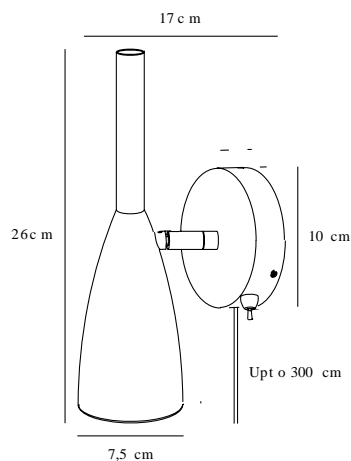

PURE | VÄGGLAMPA | GRÅ

78271011

Spänning (V): 230 Volt
IP-grad: IP20
Maximal lampeffekt (W): 8W
Klass (Klass 1, Klass 2, Klass 3):
Klass 2 (Dubbel isolerad)
Lampfattning: GU10
: Yes with compatible bulb
Placering strömbrytare: På
lampan

Höjd (cm): 26
Skärmdiameter (cm): 7.5
Skärmhöjd (cm): 26
Projektion (cm): 17
EAN: 5701581308480
TUN: 1761420
Artikelnummer: 78271011
Antal per kolti: 3

Säljförpackning höjd (cm): 19
Säljförpackning bredd cm: 14
Säljförpackning djup (cm): 12
Säljförpackning volym m³: 0.0032
Productens nettovikt (kg): 0.36

Primärt material: Metal
Sekundärt material: Trä
Kabelfärg: Grå
Kabellängd (cm): 180
Ytmaterial på kabeln: Textil
Är kabeln utbytbar?: True
Färg: Grå

- Minimalistisk design • Nordisk stil
- FSC®-certifierad träskiva (FSC-C124559) i oljat valnötsträ • På/av-knapp på lamphuvudet