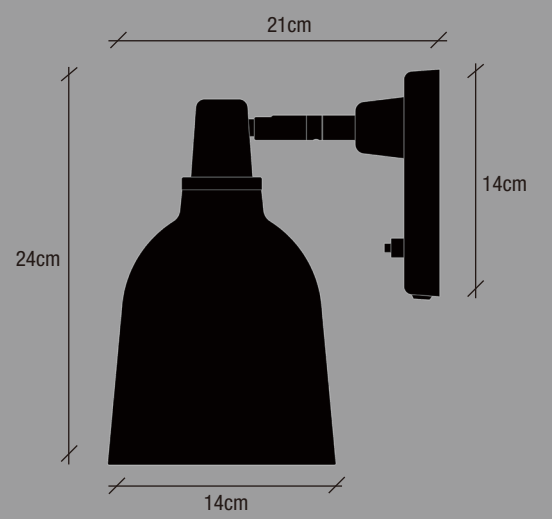

design
for the
people
nordlux

KARMA 14

Dessin: 78321047
Db: 1896587
Reg/Rauch
Smoke/Rök
Fumée

IP20		Doppelt isoleret til 20 Double insulation Doppelt isolering Double protection
230V		Egnet til indendørs brug Designed for Indoor Säker för inomhus Lämplig att användas inomhus Indoor for usage intérieur
E14	M/G/W	Metal/Glas/Træ Metal/Glass/Wood Metal/Glas/Tra Metal/Wererie/Bals
MAX 23W		Ledningslængde: 180 cm Kabellængde: 180 cm Cord length: 180 cm Sladd längd: 180 cm Longueur de câble: 180 cm
		Aftrykker Schalter Stämbytare Interrupteur
	BULB NOT INCLUDED