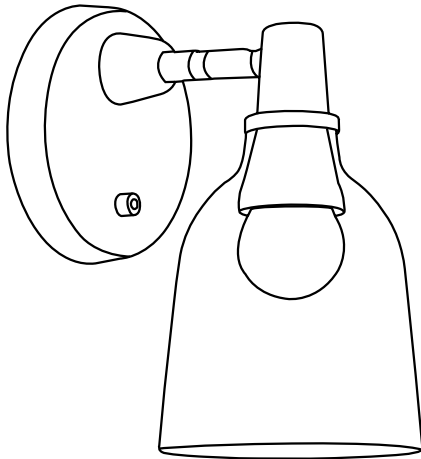

# KARMA 14 | WANDLEUCHTE | SCHWARZ

78321047

Spannung (V): 230 Volt  
IP-Grad: IP20  
Maximale Lampenleistung (W):  
8W  
Klasse (Klasse 1, Klasse 2,  
Klasse 3): Klasse 2 (Dopp. isoliert)  
Leuchtmittelsockel: E14  
: Yes with compatible bulb  
Schalterplatzierung: Auf der  
Leuchte

Hauptmaterial: Glas  
Sekundärmaterial: Metall  
Glasfarbe: Rauchfarben  
Kabel Farbe: Schwarz  
Kabel Länge (cm): 180  
Ist das Kabel austauschbar?: True

Farbe: Schwarz  
Höhe (cm): 24  
Breite (cm): 14  
Schirmdurchmesser (cm): 14  
Projektion (cm): 21