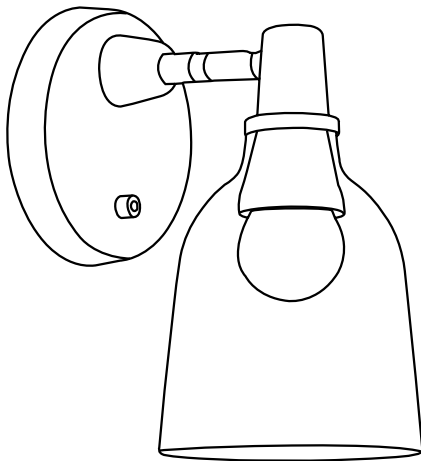

# KARMA 14 | VÆGLAMPE | SORT

78321047

Spænding (V): 230 Volt  
IP-vurdering: IP20  
Maksimal pæreeffekt (W): 8W  
Klasse (klasse 1, klasse 2, klasse 3): Klasse 2 (Dobbelt isoleret)  
Pærefatning: E14  
: Yes with compatible bulb  
Placering af afbryder: På lampen

Primært materiale: Glas  
Sekundært materiale: Metal  
Glasfarve: Røgfارvet  
Ledningens farve: Sort  
Ledningens længde (cm): 180  
Kan ledningen udskiftes?: True  
Farve: Sort

Højde (cm): 24  
Bredde (cm): 14  
Skærm diameter (cm): 14  
Projektion (cm): 21  
EAN-nummer: 5701581364486  
TUN: 1896587  
Varenummer: 78321047  
Stk. pr. master-kasse: 3

Salgskasse, højde (cm): 33  
Salgskasse, bredde (cm): 19  
Salgskasse, dybde (cm): 23  
Salgskasse, volumen (m<sup>3</sup>): 0.0144  
Nettovægt af produkt (kg): 1

- Smuk skærm af røgfارvet glas • Top af FSC®-certificeret træ (FSC-C124559)
- Materialeblanding – glas og træ • Giver et blødt og behageligt lys