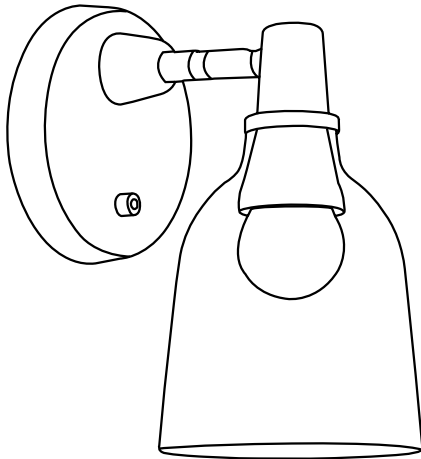

KARMA 14 | VEGGLAMPE | SORT

78321047

Spenning (V): 230 Volt
IP-grad: IP20
Maksimal lysstyrke (W): 8W
Klasse (Klasse 1, Klasse 2, Klasse 3): Klasse 2 (Dobbelt isolert)
Pæresokkel: E14
: Yes with compatible bulb
Bryter plassering: På lampen

Farge: Sort
Høyde (cm): 24
Bredde (cm): 14
Skjerm diameter (cm): 14
Projeksjon (cm): 21
EAN: 5701581364486
TUN: 1896587

Artikkelnummer: 78321047
Stk. per master box: 3
Høyde på salgseske (cm): 33
Bredde på salgseske (cm): 19
Dybde på salgseske (cm): 23
Volum i salgseske m³: 0.0144
Produktets nettovekt (kg): 1

Primært materiale: Glas
Sekundært materiale: Metal
Farge på glasset: Smoky
Kabelfarge: Sort
Kabellengde (cm): 180
Kan kablen byttes ut?: True

- Vakker skjerm i røykglas • FSC®-sertifisert tretopp (FSC-C124559)
- Materialblanding – glass og tre • Gir et mykt og behagelig lys