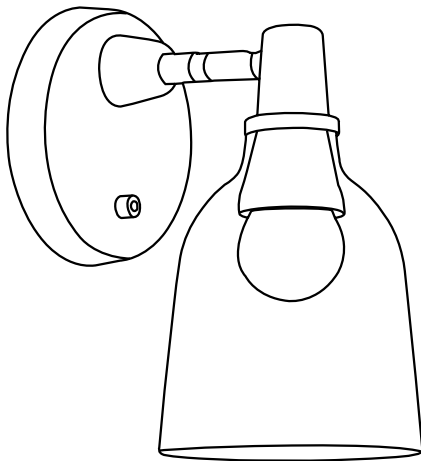

KARMA 14 | VÄGGLAMPA | SVART

78321047

Spänning (V): 230 Volt
IP-grad: IP20
Maximal lampeffekt (W): 8W
Klass (Klass 1, Klass 2, Klass 3):
Klass 2 (Dubbel isolerad)
Lampfatning: E14
: Yes with compatible bulb
Placering strömbrytare: På
lampan

Höjd (cm): 24
Bredd (cm): 14
Skärmdiameter (cm): 14
Projektion (cm): 21
EAN: 5701581364486
TUN: 1896587
Artikelnummer: 78321047
Antal per kolla: 3

Säljförpackning höjd (cm): 33
Säljförpackning bredd cm: 19
Säljförpackning djup (cm): 23
Säljförpackning volym m³: 0.0144
Produktens nettovikt (kg): 1

Primärt material: Glas
Sekundärt material: Metal
Glasfärg: Rökfarvet
Kabelfärg: Svart
Kabellängd (cm): 180
Är kabeln utbytbar?: True
Färg: Svart

- Vacker skärm i rökigt glas • FSC®-certifierad träskiva (FSC-C124559)
- Materialblandning - glas och trä • Ger ett mjukt och behagligt ljus