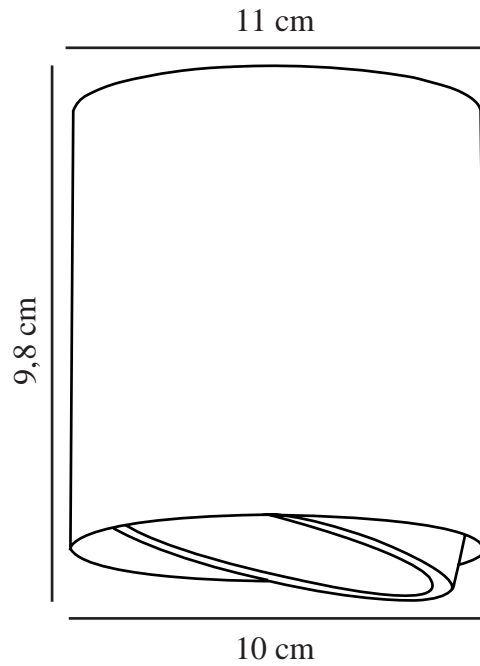

IP S4 | VLEKKEN | GEBORSTELD STAAL

78511032

nordlux®

Spanning (V): 230 Volt
IP-graad: IP44
Maximaal lampvermogen (W): 6W
LED
Klasse (Klasse 1, Klasse 2, Klasse 3): Klasse 2 (Dubbele isolatie)
Lampfitting: GU10

Kleur: Geborsteld staal
Kantelhoek (°): 20
EAN: 5701581268487
TUN: 1694038
Artikelnummer: 78511032

Stuks per masterdoos: 3
Hoogte verkoopdoos (cm): 23.5
Breedte verkoopdoos (cm): 20
Diepte verkoopdoos (cm): 14.5
Verkoopdoos inhoud m³ : 0.0068
Nettogewicht product (kg): 0.44

Primair materiaal: Metaal
Secundair materiaal: Plastic
: Bevroren glas

• Minimalistisch en klassiek design