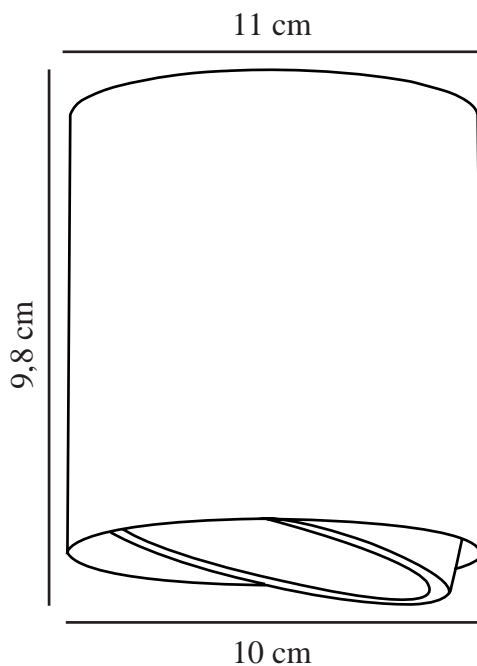

IP S4 | SPOTLIGHT | BORSTAT STÅL

78511032

nordlux®

Spänning (V): 230 Volt

IP-grad: IP44

Maximal lampeffekt (W): 6W LED

Klass (Klass 1, Klass 2, Klass 3):

Klass 2 (Dubbel isolerad)

Lampfatning: GU10

Tiltningsvinkel (°): 20

EAN: 5701581268487

TUN: 1694038

Artikelnummer: 78511032

Antal per kolla: 3

Säljförpackning höjd (cm): 23.5

Säljförpackning bredd (cm): 20

Säljförpackning djup (cm): 14.5

Säljförpackning volym m³: 0.0068

Productens nettovikt (kg): 0.44

Primärt material: Metall

Sekundärt material: Plast

Glasfärg: Frostat glas

Färg: Borstat stål

• Minimalistisk och klassisk design