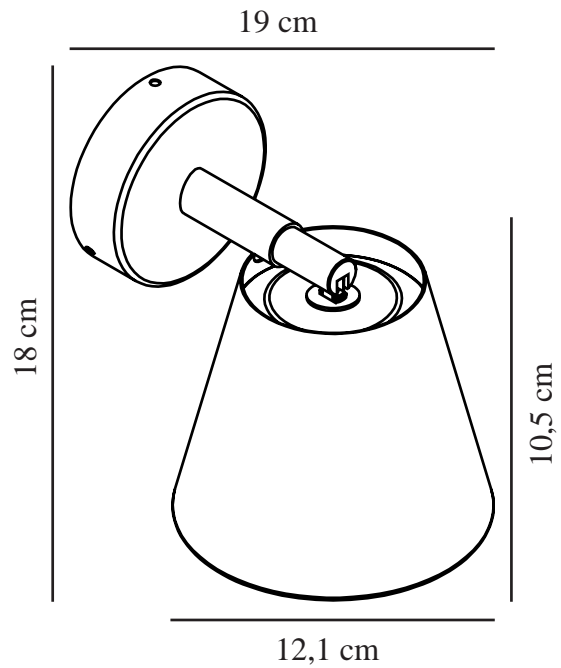

# IP S6 | BADVERLICHTING | GEBORSTELD STAAL

nordlux®

78531032

Spanning (V): 230 Volt  
IP-graad: IP44  
Maximaal lampvermogen (W): 8W  
SMD LED  
Klasse (Klasse 1, Klasse 2, Klasse 3): Klasse 2 (Dubbele isolatie)  
Lampfitting: GU10

Primair materiaal: Metaal  
Secundair materiaal: Plastic  
: Gesatineerd

Kleur: Geborsteld staal

Hoogte (cm): 18  
Diameter kap (cm): 12.1  
Hoogte kap (cm): 10.5

EAN: 5701581275089  
TUN: 1694080  
Artikelnummer: 78531032

Stuks per masterdoos: 3  
Hoogte verkoopdoos (cm): 15  
Breedte verkoopdoos (cm): 20  
Diepte verkoopdoos (cm): 24  
Verkoopdoos inhoud m<sup>3</sup> : 0.0072  
Nettogewicht product (kg): 0.45

• Verstelbare reflector • Uitermate geschikt als bedlampje