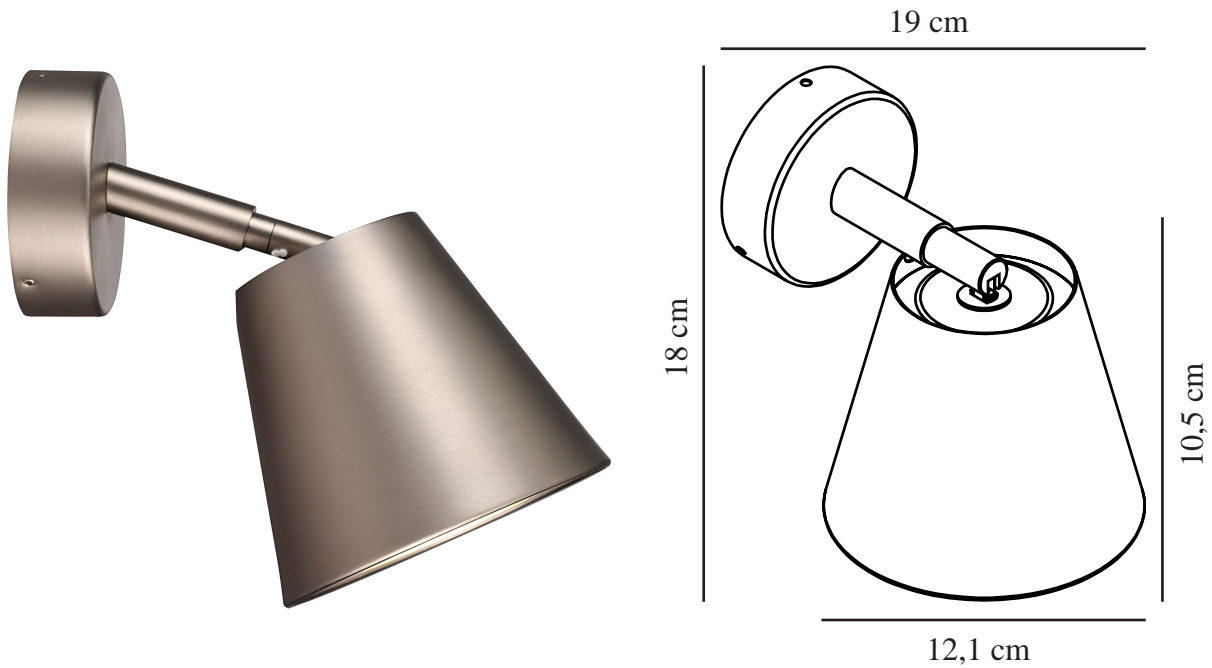

IP S6 | [BATHROOM] | BORSTAT STÅL

78531032

nordlux®

Spänning (V): 230 Volt
IP-grad: IP44
Maximal lampeffekt (W): 8W SMD
LED
Klass (Klass 1, Klass 2, Klass 3):
Klass 2 (Dubbel isolerad)
Lampfatning: GU10

Primärt material: Metall
Sekundärt material: Plast
Glasfärg: Satineret
Färg: Borstat stål

Höjd (cm): 18
Skärmdiameter (cm): 12.1
Skärmhöjd (cm): 10.5
EAN: 5701581275089
TUN: 1694080
Artikelnummer: 78531032
Antal per kolla: 3

Säljförpackning höjd (cm): 15
Säljförpackning bredd cm: 20
Säljförpackning djup (cm): 24
Säljförpackning volym m³: 0.0072
Productens nettovikt (kg): 0.45

• Justerbar reflektor • Perfekt som sänglampa

IP S6 är en modern och stilren vägg-lampa som passar perfekt för montering bredvid eller ovanför spegeln i badrummet. Lamphuvudet kan vridas åt båda håll och vippas uppåt och nedåt. Design by Bønnelycke mdd.