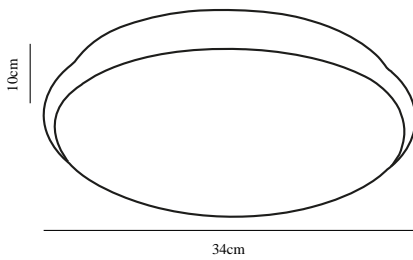

MELO SENSOR | LOFTLAMPE | HVID

78866001

nordlux®

Spænding (V): 230 Volt
IP-vurdering: IP20
Klasse (klasse 1, klasse 2, klasse 3): Klasse 1 (Jord)
Pærefatning: LED Module

Primært materiale: Plast
Sekundært materiale: Metal
Glasfarve: Mathvid
Farve: Hvid

Skærm diameter (cm): 34
Projektion (cm): 10
EAN-nummer: 5701581273788
TUN: 1684529
Varenummer: 78866001

Stk. pr. master-kasse: 3
Salgskasse, højde (cm): 35
Salgskasse, bredde (cm): 11
Salgskasse, dybde (cm): 35
Salgskasse, volumen (m³): 0,0135
Nettovægt af produkt (kg): 0,484

Lysstyrke (lumen): 840
Farvetemperatur (K): 3000
Ra-værdi : 80
Levetid (t.): 20000
Strålevinkel (°) : 130
Candela (cd) (kun for retningsbestemt lampe): 0

- Indbygget mikrobølge-bevægelsessensor • Den opgraderede generation
- Justerbar sensor: lux, tid i sek./min. og radius • 5 års LED-garanti

Melo 34 plafonden fra Nordlux er fremstillet i et moderne og enkelt design. Melo har en hvid plasticskærm, der giver et blødt og varmt hvidt lys. Lampen kan bruges både i væg og i loft, så brug lampen i entréen eller badeværelset, i køkkenet eller børneværelset – kun fantasien sætter grænser. Har indbygget bevægelsessensor.