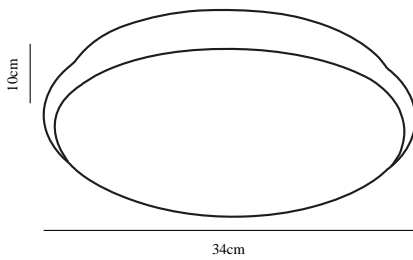

MELO SENSOR | TAKLAMPE | HVIT

78866001

nordlux®

Spenning (V): 230 Volt
IP-grad: IP20
Klasse (Klasse 1, Klasse 2,
Klasse 3): Klasse 1
Pæresokkel: LED Module

Primært materiale: Plast
Sekundært materiale: Metal
Farge på glasset: Matt hvit
Farge: Hvit

Skjerm diameter (cm): 34
Projeksjon (cm): 10
EAN: 5701581273788
TUN: 1684529
Artikkelnummer: 78866001

Stk. per master box: 3
Høyde på salgseske (cm): 35
Bredde på salgseske (cm): 11
Dybde på salgseske (cm): 35
Volum i salgseske m³: 0.0135
Produktets nettovekt (kg): 0.484

Lysstyrke (Lumen): 840
Fargetemperatur (K): 3000
Ra-verdi: 80
Levetid (h): 20000
Strålevinkel (°): 130
Candela (cd) (kun for
retningsbestemt lampe): 0

- Mikrobølge bevegelsessensor på innsiden • Oppgradert generasjon
- Justerbar sensor: lux, tid sek./min. og radius • 5 års LED-garanti

Plafondlampen Melo 34 fra Nordlux er produsert i moderne og enkelt design. Melo har en hvit plastsjerm som gir et mykt og varmt hvitt lys. Lampen kan brukes både i vegg og tak, så bruk den i gangen eller på badet, på kjøkkenet eller barnerommet – det er bare fantasien som setter grenser. Har innebygd bevegelsessensor.