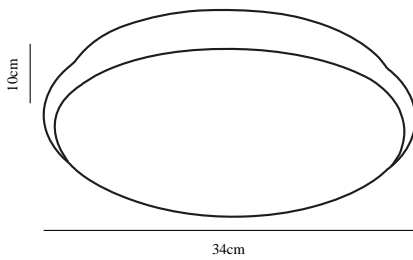

MELO SENSOR | PLAFOND | VIT

78866001

nordlux®

Spänning (V): 230 Volt
IP-grad: IP20
Klass (Klass 1, Klass 2, Klass 3):
Klass 1 (Jordkontakt)
Lampfästmått: LED Module

Primärt material: Plast
Sekundärt material: Metal
Glasfärg: Matt vitt
Färg: Vit

Skärmdiameter (cm): 34
Projektion (cm): 10
EAN: 5701581273788
TUN: 1684529
Artikelnummer: 78866001

Antal per kolla: 3
Säljförpackning höjd (cm): 35
Säljförpackning bredd (cm): 11
Säljförpackning djup (cm): 35
Säljförpackning volym m³: 0.0135
Produktens nettovikt (kg): 0.484

Ljusstyrka (lumen): 840
Färgtemperatur (K): 3000
Ra-värde : 80
Livslängd (h): 20000
Ljusspridningsvinkel (°) : 130
Candela (cd) (endast för riktad
lampa): 0

- Mikrovågsrörelsesensor på insidan • Uppgraderad generation
- Justerbar sensor: lux, tid sek/min och radie • 5 års LED-garanti

Plafonden Melo 34 från Nordlux tillverkas i modern och enkel design. Melo har en vit plastskärm som ger ett mjukt varmvitt ljus. Lampan kan placeras både på väggen och i taket. Använd den i entrén eller badrummet, köket eller barnrummet – det är bara din fantasi som sätter gränser. Har inbyggd rörelsesensor.