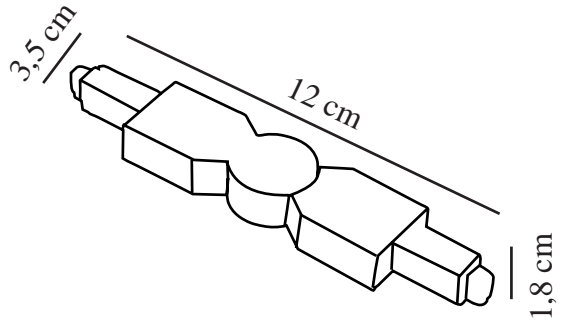

LINK CONNECTOR TURNABLE | RAILSISTEMEN | nordlux®

ZWART

79029903

Spanning (V): 230 Volt
IP-graad: IP20
Klasse (Klasse 1, Klasse 2,
Klasse 3): Klasse 1
(Aardecontact)

Primair materiaal: Plastic
Secundair materiaal: Metaal
Kleur: Zwart

Hoogte (cm): 1.8
Breedte (cm): 3.5
Lengte (cm): 12
Draaihoek (°): 100

EAN: 5701581357181
TUN: 1883563
Artikelnummer: 79029903

Stuks per masterdoos: 6
Hoogte verkoopdoos (cm): 13
Breedte verkoopdoos (cm): 10
Diepte verkoopdoos (cm): 2.2
Verkoopdoos inhoud m³ : 0.0003
Nettogewicht product (kg): 0.075

• Connector voor rails (zonder voeding) • Instelbaar 0-100 graden naar zowel rechts als links