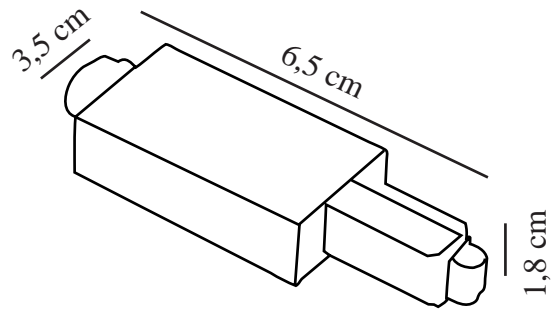

LINK ADAPTER SIDE | SCHIENENSYSTEMZUBEHÖR | WEISS

79039901

nordlux®

Spannung (V): 230 Volt
IP-Grad: IP20
Klasse (Klasse 1, Klasse 2,
Klasse 3): Klasse 1 (Geerdet)

Hauptmaterial: Plastik
Sekundärmaterial: Metall
Farbe: Weiss

Höhe (cm): 1.8
Breite (cm): 3.5
Länge (cm): 11.4

EAN: 5701581357280
TUN: 1883564
Artikelnummer: 79039901
Stück pro Hauptkarton: 3

Verkaufsbox Höhe (cm): 3
Verkaufsbox Breite (cm): 17
Verkaufsbox Tiefe (cm): 18
Verkaufsbox Volumen m³: 0.0009
Produkt Nettogewicht (kg): 0.037