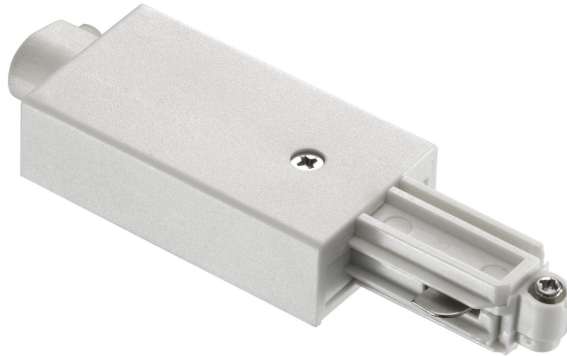

LINK ADAPTER SIDE | SCHIENENSYSTEMZUBEHÖR | WEISS

79039901

nordlux®

Spannung (V): 230 Volt
IP-Grad: IP20
Klasse (Klasse 1, Klasse 2,
Klasse 3): Klasse 1 (Geerdet)

Hauptmaterial: Plastik
Sekundärmaterial: Metall
Farbe: Weiss

Höhe (cm): 1.8
Breite (cm): 3.5
Länge (cm): 11.4

EAN: 5701581357280
TUN: 1883564
Artikelnummer: 79039901
Stück pro Hauptkarton: 3

Verkaufsbox Höhe (cm): 3
Verkaufsbox Breite (cm): 17
Verkaufsbox Tiefe (cm): 18
Verkaufsbox Volumen m³: 0.0009
Produkt Nettogewicht (kg): 0.037

• Adapter für Schienen, für Anschluss auf der Gegenseite (mit Netzteil)

Stromadapter für den Stromanschluss auf der Gegenseite, Kopplung des Stromflusses zwischen separaten Schienen und dergleichen.