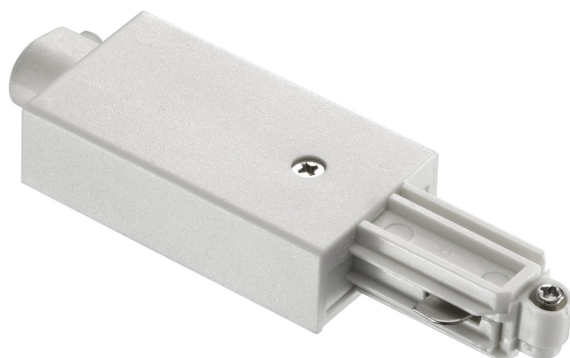

LINK ADAPTER SIDE | [RAILACC] | WIT

79039901

nordlux®

Spanning (V): 230 Volt
IP-graad: IP20
Klasse (Klasse 1, Klasse 2,
Klasse 3): Klasse 1
(Aardecontact)

Primair materiaal: Plastic
Secundair materiaal: Metaal
Kleur: Wit

Hoogte (cm): 1.8
Breedte (cm): 3.5
Lengte (cm): 11.4

EAN: 5701581357280
TUN: 1883564

Artikelnummer: 79039901
Stuks per masterdoos: 3
Hoogte verkoopdoos (cm): 3
Breedte verkoopdoos (cm): 17
Diepte verkoopdoos (cm): 18
Verkoopdoos inhoud m³ : 0.0009
Nettogewicht product (kg): 0.037

• Tegenoverliggende adapter voor rails (met voeding)

Stroomadapter voor omgekeerde stroomvoorziening, de voortzetting van de stroom tussen afzonderlijke rails en dergelijke.