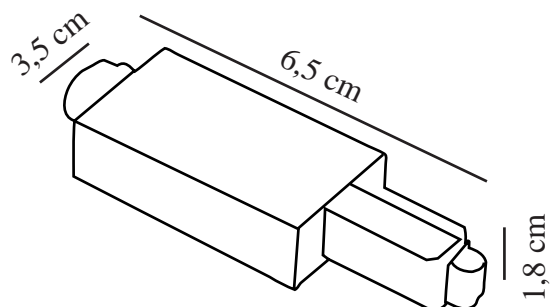

LINK ADAPTER SIDE | [RAILACC] | WIT

79039901

nordlux®

Spanning (V): 230 Volt
IP-graad: IP20
Klasse (Klasse 1, Klasse 2,
Klasse 3): Klasse 1
(Aardecontact)

Primair materiaal: Plastic
Secundair materiaal: Metaal
Kleur: Wit

Hoogte (cm): 1.8
Breedte (cm): 3.5
Lengte (cm): 11.4

EAN: 5701581357280
TUN: 1883564

Artikelnummer: 79039901
Stuks per masterdoos: 3
Hoogte verkoopdoos (cm): 3
Breedte verkoopdoos (cm): 17
Diepte verkoopdoos (cm): 18
Verkoopdoos inhoud m³ : 0.0009
Nettogewicht product (kg): 0.037