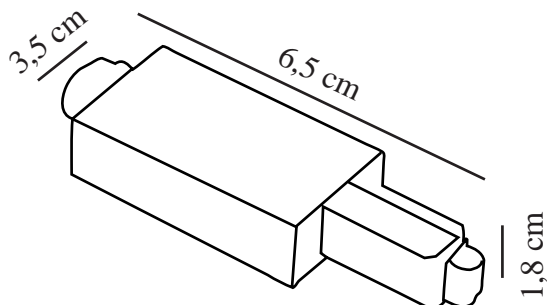

LINK ADAPTER SIDE | SKENSYSTEM | VIT

79039901

nordlux®

Spänning (V): 230 Volt
IP-grad: IP20
Klass (Klass 1, Klass 2, Klass 3):
Klass 1 (Jordkontakt)

Höjd (cm): 1.8
Bredd (cm): 3.5
Längd (cm): 11.4

Säljförpackning bredd cm: 17
Säljförpackning djup (cm): 18
Säljförpackning volym m³: 0.0009
Productens nettovikt (kg): 0.037

Primärt material: Plast
Sekundärt material: Metall
Färg: Vit

EAN: 5701581357280
TUN: 1883564
Artikelnummer: 79039901
Antal per kolti: 3
Säljförpackning höjd (cm): 3

• **Nätadapter till motsatt elanslutning för skenor (med strömförsörjning)**