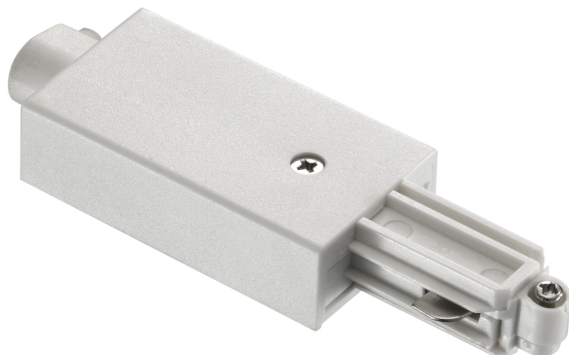

LINK ADAPTER SIDE | SKENSYSTEM | VIT

79039901

nordlux®

Spänning (V): 230 Volt
IP-grad: IP20
Klass (Klass 1, Klass 2, Klass 3):
Klass 1 (Jordkontakt)

Höjd (cm): 1.8
Bredd (cm): 3.5
Längd (cm): 11.4

Säljförpackning bredd cm: 17
Säljförpackning djup (cm): 18
Säljförpackning volym m³: 0.0009
Productens nettovikt (kg): 0.037

Primärt material: Plast
Sekundärt material: Metall
Färg: Vit

EAN: 5701581357280
TUN: 1883564
Artikelnummer: 79039901
Antal per kolti: 3
Säljförpackning höjd (cm): 3

• **Nätadapter till motsatt elanslutning för skenor (med strömförsörjning)**

Nätadapter till motsatt elanslutning, vidarebefordran av ström mellan separata skenor och liknande.