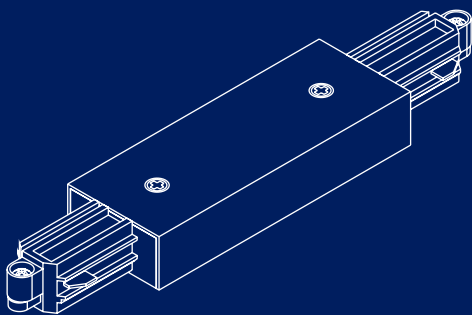

nordlux[®]

LINK SYSTEM

**STRØM CONNECTOR
CENTER**

**STROHMANSCHLUSS
MITTE**

**POWER CONNECTOR
CENTER**

**CONNECTEUR
D'ALIMENTATION
CENTRE**

**STRÖM CONNECTOR
CENTER**

JATKOVIRTALIITIN

by Nordlux

Suitable for Indoor use
Features

LINK SYSTEM

**STRØM CONNECTOR
CENTER**

**STROHMANSCHLUSS
MITTE**

**POWER CONNECTOR
CENTER**

**CONNECTEUR
D'ALIMENTATION
CENTRE**

**STRÖM CONNECTOR
CENTER**

JATKOVIRTALIITIN

Dessin: 79049903

Db: 1883567

Sort/Schwarz

Black/Svart

Noir

220-240V ~ 50Hz, 10A

AAD: 24102018 RO