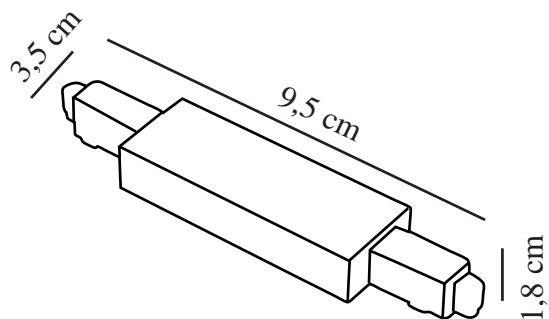

LINK ADAPTER CENTER | RAILSISTEMEN | ZWART

79049903

nordlux®

Spanning (V): 230 Volt
IP-graad: IP20
Klasse (Klasse 1, Klasse 2,
Klasse 3): Klasse 1
(Aardecontact)

Primair materiaal: Plastic
Kleur: Zwart

Hoogte (cm): 1.8
Breedte (cm): 3.5
Lengte (cm): 12

EAN: 5701581357587
TUN: 1883567
Artikelnummer: 79049903

Stuks per masterdoos: 3
Hoogte verkoopdoos (cm): 3
Breedte verkoopdoos (cm): 25
Diepte verkoopdoos (cm): 15
Verkoopdoos inhoud m³ : 0.0011
Nettogewicht product (kg): 0.095