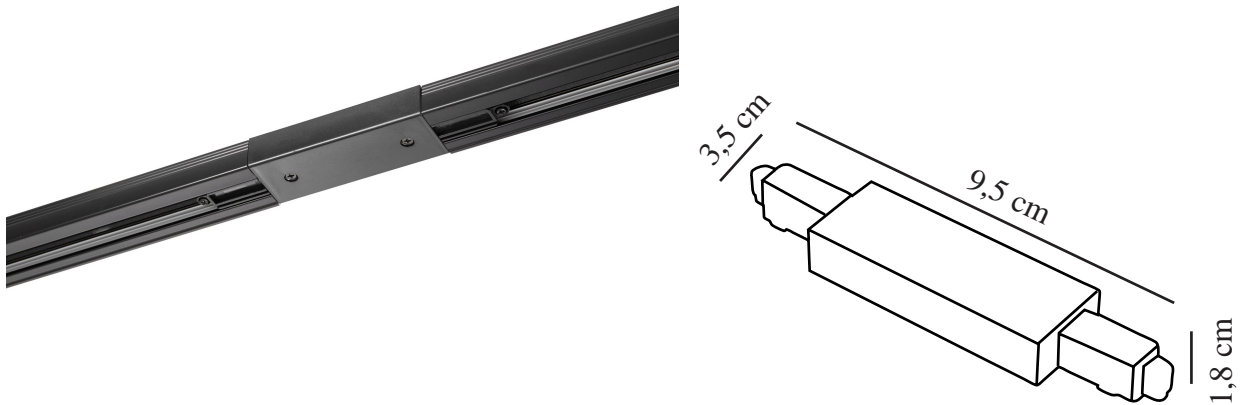

LINK ADAPTER CENTER | RAILSISTEEM | ZWART nordlux®

79049903

Spanning (V): 230 Volt
IP-graad: IP20
Klasse (Klasse 1, Klasse 2,
Klasse 3): Klasse 1
(Aardecontact)

Primair materiaal: Plastic
Kleur: Zwart

Hoogte (cm): 1.8
Breedte (cm): 3.5
Lengte (cm): 12

EAN: 5701581357587
TUN: 1883567
Artikelnummer: 79049903

Stuks per masterdoos: 3
Hoogte verkoopdoos (cm): 3
Breedte verkoopdoos (cm): 25
Diepte verkoopdoos (cm): 15
Verkoopdoos inhoud m³ : 0.0011
Nettogewicht product (kg): 0.095

• Centrale adapter voor rails (met voeding)

Dubbele stroomadapter voor de elektrische aansluiting tussen twee rails.